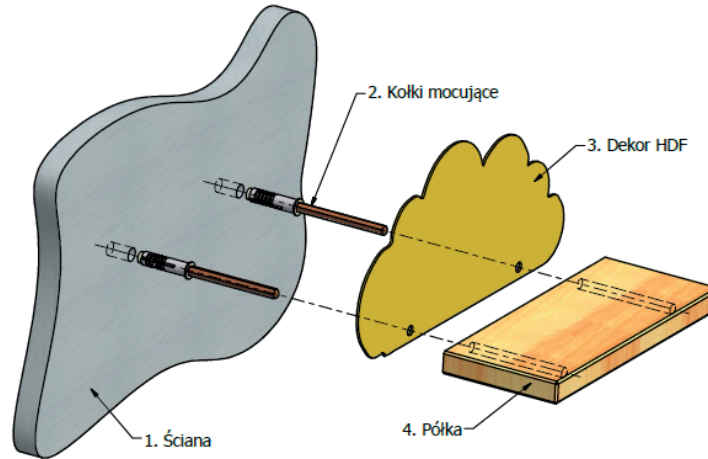

EAN:5908274801956
KOD PRODUCENTA:Chill.3pcs.wood.clouds
PRODUCENT:CHILL
NUMER PRODUKTU:1, SERIA 7/2024

Instrukcja montażu półek

INFORMACJE DOTYCZĄCE BEZPIECZEŃSTWA:

Używaj wyłącznie zgodnie z przeznaczeniem – jako półka ścienna.
Produkt nie jest przeznaczony do żadnego innego celu. To nie zabawka.

Nośność: Maksymalne obciążenie półki wynosi 3kg, pod warunkiem poprawnego montażu zgodnie z instrukcją
Powierzchnia ściany: Półka przeznaczona do montażu na ścianach wykonanych z betonu lub cegły.

Test stabilności: Po zamontowaniu sprawdź, czy półka jest stabilna, delikatnie ją obciążając.

Unikaj kontaktu z wodą: Drewno nie jest wodoodporne.

Zabrania się kontaktu z otwartym ogniem i źródłami wysokiej temperatury

Wymaga montażu przez osobę dorosłą, zestaw zawiera drobne elementy.

POZOSTAŁE INFORMACJE: