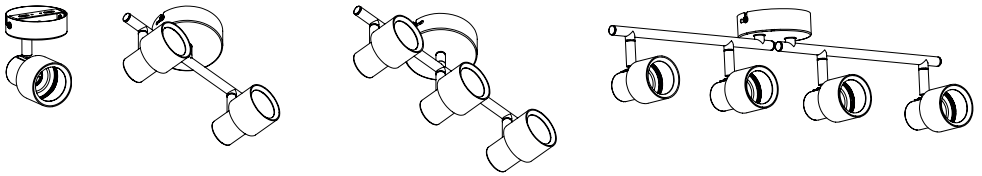

# MULTIHEAD SPOT SECTORAL

# MULTIHEAD SPOT SECTORAL

	EAN	W <sub>MAX.</sub> LED	ΔT (°C)	IP	V~	Hz	Person icon
LED SPOT SECTORAL 1XGU10 GD/BK	4099854588747	1x6.0	-20...+40	20	220-240	50/60	204g
LED SPOT SECTORAL 2XGU10 GD/BK	4099854588761	2x6.0	-20...+40	20	220-240	50/60	437g
LED SPOT SECTORALPEND2XGU10GD/BK	4099854588785	2x6.0	-20...+40	20	220-240	50/60	440g
LED SPOT SECTORAL 3XGU10GD/BK	4099854588822	3x6.0	-20...+40	20	220-240	50/60	585g
LED SPOT SECTORALPEND3XGU10GD/BK	4099854588846	3x6.0	-20...+40	20	220-240	50/60	787g
LED SP SECTORALPENDCN3XGU10GD/BK	4099854588860	3x6.0	-20...+40	20	220-240	50/60	710g
LED SPOT SECTORAL 4XGU10 GD/BK	4099854588884	4x6.0	-20...+40	20	220-240	50/60	753g
LED SPOT SECTORALPEND4XGU10GD/BK	4099854588907	4x6.0	-20...+40	20	220-240	50/60	1065g

<p>1x </p> <p>2x </p> <p>2x </p> <p>1x </p> <p> <b>204g</b></p> <p>4099854588747</p>	<p>1x </p> <p>2x </p> <p>2x </p> <p>1x </p> <p> <b>753g</b></p> <p>4099854588884</p>	
<p>1x </p> <p>2x </p> <p>2x </p> <p>1x </p> <p> <b>437g</b></p> <p>4099854588761</p>	<p>1x </p> <p>2x </p> <p>2x </p> <p>1x </p> <p> <b>585g</b></p> <p>4099854588822</p>	<p>1x </p> <p>2x </p> <p>2x </p> <p>1x </p> <p> <b>440g</b></p> <p>4099854588785</p>