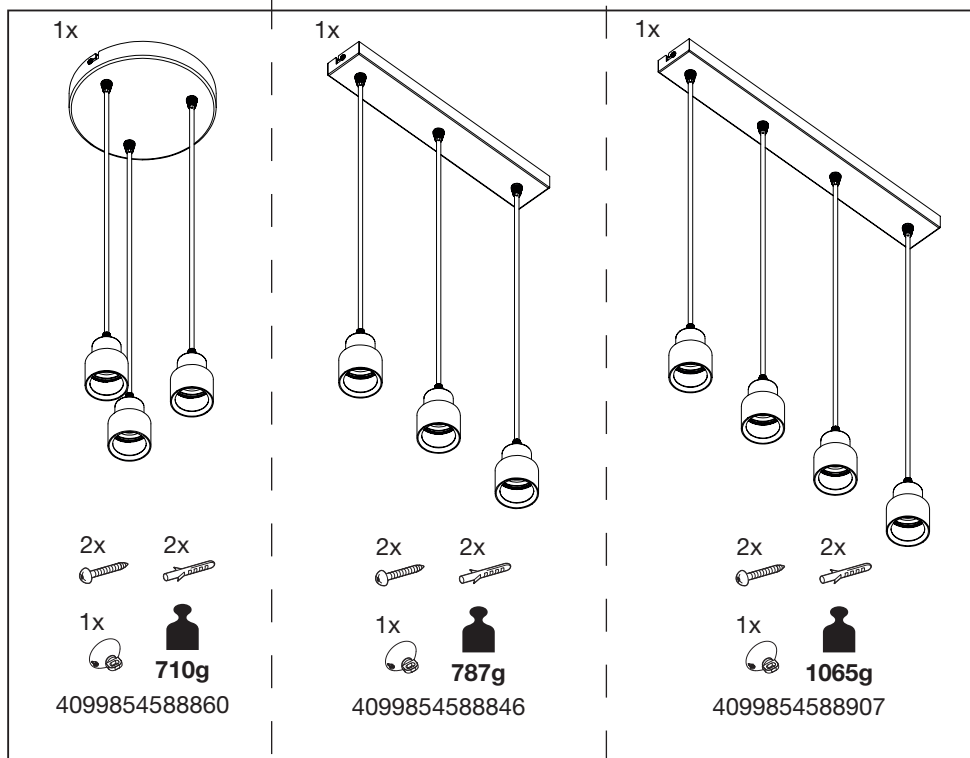

# MULTIHEAD SPOT SECTORAL

# MULTIHEAD SPOT SECTORAL

	EAN	W <sub>MAX.</sub> LED	ΔT (°C)	IP	V~	Hz	Person icon
LED SPOT SECTORAL 1XGU10 GD/BK	4099854588747	1x6.0	-20...+40	20	220-240	50/60	204g
LED SPOT SECTORAL 2XGU10 GD/BK	4099854588761	2x6.0	-20...+40	20	220-240	50/60	437g
LED SPOT SECTORALPEND2XGU10GD/BK	4099854588785	2x6.0	-20...+40	20	220-240	50/60	440g
LED SPOT SECTORAL 3XGU10GD/BK	4099854588822	3x6.0	-20...+40	20	220-240	50/60	585g
LED SPOT SECTORALPEND3XGU10GD/BK	4099854588846	3x6.0	-20...+40	20	220-240	50/60	787g
LED SP SECTORALPENDCN3XGU10GD/BK	4099854588860	3x6.0	-20...+40	20	220-240	50/60	710g
LED SPOT SECTORAL 4XGU10 GD/BK	4099854588884	4x6.0	-20...+40	20	220-240	50/60	753g
LED SPOT SECTORALPEND4XGU10GD/BK	4099854588907	4x6.0	-20...+40	20	220-240	50/60	1065g

<p>1x </p> <p>2x </p> <p>2x </p> <p>1x </p> <p> <b>204g</b></p> <p>4099854588747</p>	<p>1x </p> <p>2x </p> <p>2x </p> <p>1x </p> <p> <b>753g</b></p> <p>4099854588884</p>	
<p>1x </p> <p>2x </p> <p>2x </p> <p>1x </p> <p> <b>437g</b></p> <p>4099854588761</p>	<p>1x </p> <p>2x </p> <p>2x </p> <p>1x </p> <p> <b>585g</b></p> <p>4099854588822</p>	<p>1x </p> <p>2x </p> <p>2x </p> <p>1x </p> <p> <b>440g</b></p> <p>4099854588785</p>

	L	W	H	D1	D2
LED SPOT SECTORAL 1XGU10 GD/BK/WT	87	85	116	85	59
LED SPOT SECTORAL 2XGU10 GD/BK/WT	300	116	166	100	59
LED SPOT SECTORALPEND2XGU10GD/BK/WT	210	65	1100	-	59
LED SPOT SECTORAL 3XGU10GD/BK/WT	420	116	166	100	59
LED SPOT SECTORALPEND3XGU10GD/BK/WT	370	60	1100	-	59
LED SP SECTORALPENDCN3XGU10GD/BK/WT	-	-	1100	203	59
LED SPOT SECTORAL 4XGU10 GD/BK/WT	580	116	147	100	59
LED SPOT SECTORALPEND4XGU10GD/BK/WT	490	60.00	1100	-	59