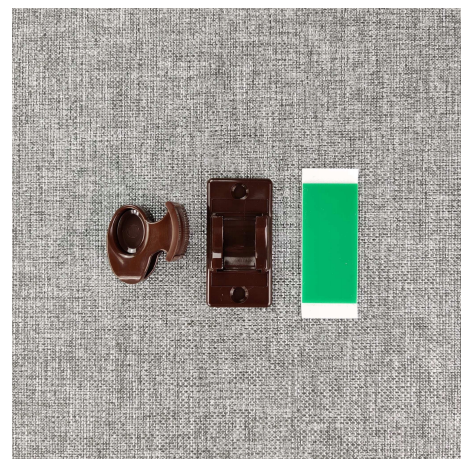

Napinacz łańcuszka rolety mini ciemny brąz

Galeria Produktu

Opis Produktu

W zestawie:

napinacz łańcuszka płytką mocującą taśmą do przyklejenia

W naszej ofercie znajdziecie Państwo również napinacze łańcuszka w innych kolorach oraz pozostałe akcesoria do rolet.

Parametry Techniczne

Parametr	Wartość
Rodzaj	napinacz
Marka	DecoDesign
Kod producenta	Besta
Stan	Nowy