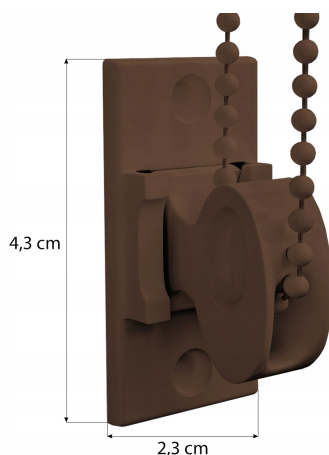

Napinacz łańcuszka rolety mini ciemny brąz

Galeria Produktu

Opis Produktu

W zestawie:

napinacz łańcuszka płytką mocującą taśmą do przyklejenia

W naszej ofercie znajdziecie Państwo również napinacze łańcuszka w innych kolorach oraz pozostałe akcesoria do rolet.

Parametry Techniczne

Parametr	Wartość
Rodzaj	napinacz
Marka	DecoDesign
Kod producenta	Besta
Stan	Nowy