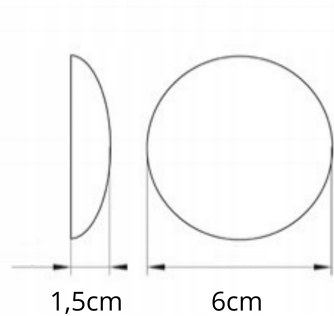

ODBOJNIK ODBÓJ DRZWI SAMOPRZYLEPNY DO ŚCIAN BRĄZ

Galeria Produktu

Opis Produktu

Wymiary:

Średnica : 6 cm

Wysokość : +/-15mm

Niezwykle łatwy montaż.

Składa się z dwóch części - przyklejanej podstawy oraz miękkiej nakładki montowanej na wcisk.