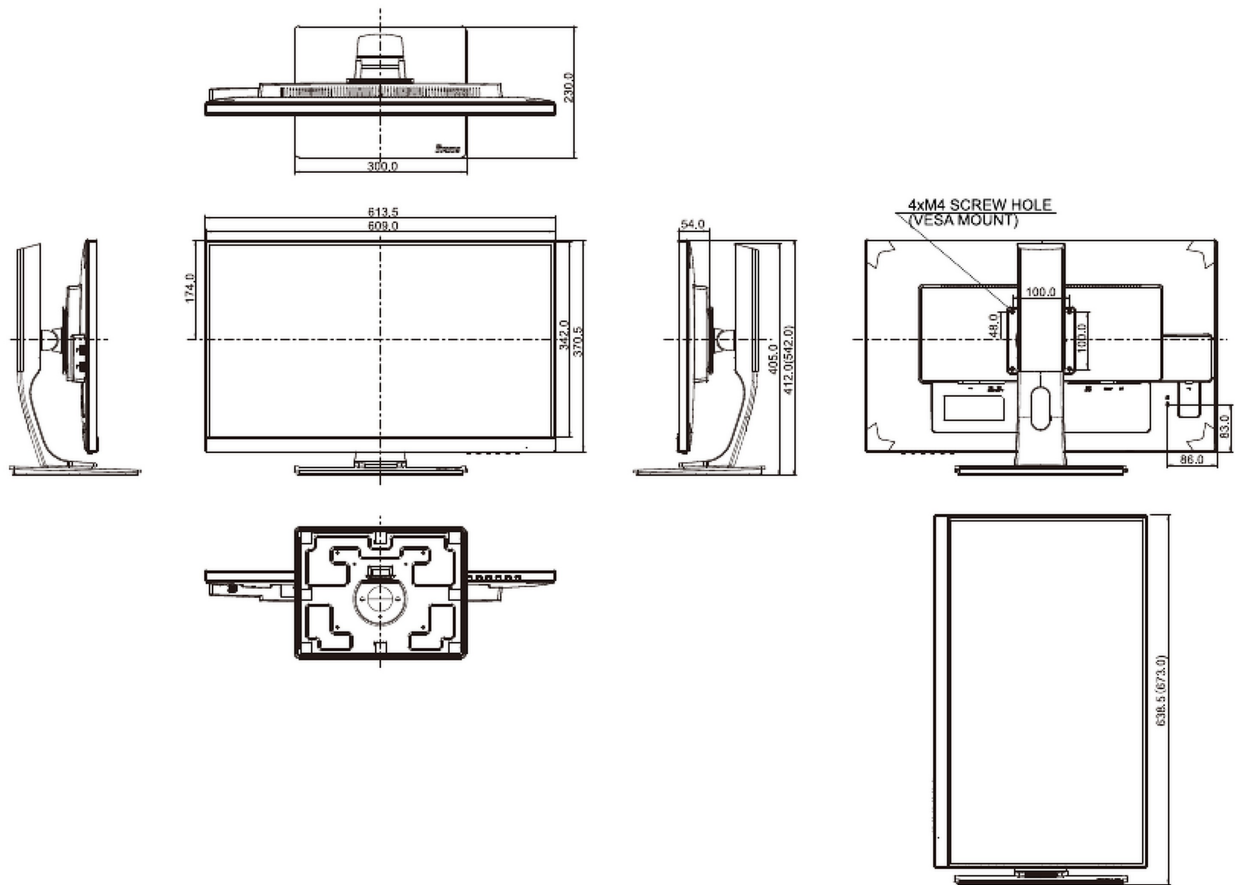

04 MECHANICZNE

Zakres regulacji	wysokość, pivot (rotacja), obrót, pochył
Regulacja wysokości	150mm
Rotacja (funkcja PIVOT)	90°
Obrót stopy	90°; 45° w lewo; 45° w prawo

Kąt pochylenia	23° w górę; 5° w dół
Standard VESA	100 x 100mm
System zarządzania kablami	tak

Wymiary produktu szer. x wys. x gł.	612 x 313 x 403.5 (553.5)mm
Wymiary pudła szer. x wys. x gł.	690 x 140 x 465mm
Waga (bez pudła)	5.8kg
Waga (bez stopy)	4kg
Waga (z pudłem)	8.4kg
Kod EAN	4948570126859