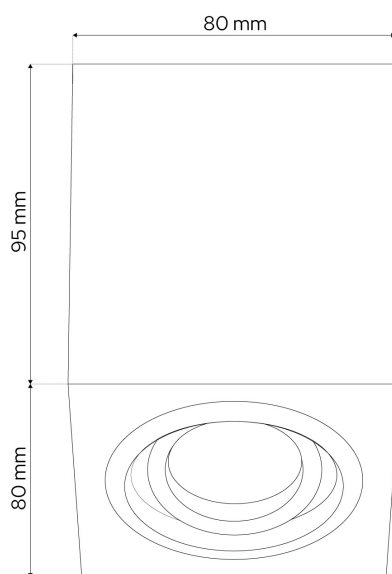

## DANE TECHNICZNE:

Zastosowanie	<b>Wewnętrz</b>
Rodzaj montażu	<b>Natynkowy</b>
Miejsce montażu	<b>Sufit</b>
Rodzaj przyłączenia	<b>Kostka śrubowa</b>
Kolor	<b>Biały</b>
Materiał	<b>Aluminium</b>
Rodzaj wykończenia	<b>Piaskowany</b>
Przesłona	<b>Transparentna</b>
Regulowany	<b>Nie</b>
Gniazdo w komplecie	<b>Tak</b>
Liczba gniazd	<b>1</b>
Typ gniazda	<b>GU10</b>
Źródło światła w komplecie	<b>Nie</b>
Moc maksymalna (W)	<b>35</b>
Napięcie znamionowe (V)	<b>220-240 AC</b>
Częstotliwość znamionowa	<b>50-60 Hz</b>
Stopień ochrony	<b>IP44</b>
Klasa ochronności	<b>I</b>
Zawartość rtęci	<b>Nie</b>
Dopuszczalne warunki otoczenia (°C)	<b>-20 ~ +40</b>
Szerokość (mm)	<b>80</b>
Długość (mm)	<b>80</b>
Wysokość (mm)	<b>95</b>

Średnica pierścienia (mm)	<b>72</b>
Minimalna odległość od oświetlanego obiektu (mm)	<b>500</b>
Odległość śrub montażowych (mm)	<b>60</b>
Waga [g]	<b>324</b>
Waga z opakowaniem (g)	<b>360</b>
Ilość sztuk w opakowaniu zbiorczym	<b>30</b>