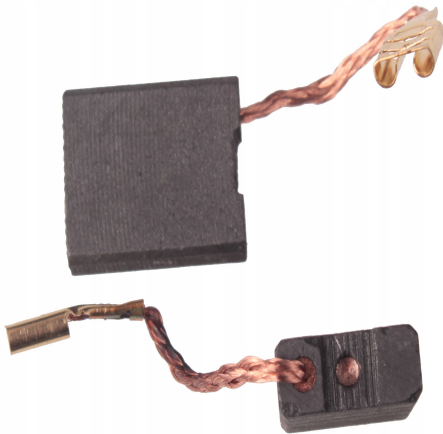

# Szczotki Hitachi 7x17x23mm G18SE3, G23SF2, G23SC3

## Opis Produktu

Nazwa przedmiotu: Szczotki węglowe Hitachi 7x17x23mm G18SE3, G23SF2, G23SC3, 999061

Indeks produktu : 46-056

Opis produktu:

Szczotki węglowe Hitachi o wymiarach 7x17x23mm

Numer katalogowy oryginalnej części: 999-061

Zastosowanie: CM7MC, CM9UBY, G18SE3, G18SG2, G18SH2, G18U2, G18UA2, G18UB2, G23MR, G23MRU, G23SC3, G23SCY, G23SE2, G23SEY, G23SF2, G23U2, G23UA2, G23UAY, G23UB2, G23UBY, G23UC.

Szczotki posiadają 2 bezpieczniki. Produkt sprzedawany w kompletach.

## Parametry Techniczne

Parametr	Wartość
----------	---------

LSP\_CZESCI

5903794709171

---

Kod producenta	46-056
Marka	LSP
Rodzaj	szczotka węglowa
EAN (GTIN)	5903794709171
Stan	Nowy