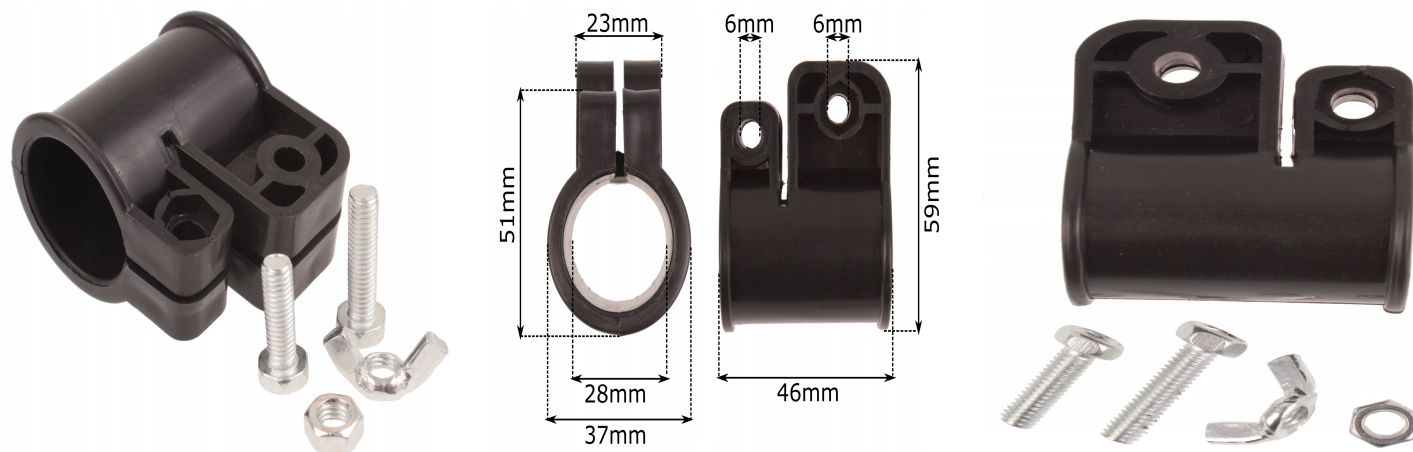

# Uchwyt mocowanie szelek rura 28 mm komplet

## Galeria Produktu

## Parametry Techniczne

Parametr	Wartość
Kod producenta	50-047
Marka	LSP
Typ	szelka do kosy
EAN (GTIN)	5903794711624
Stan	Nowy