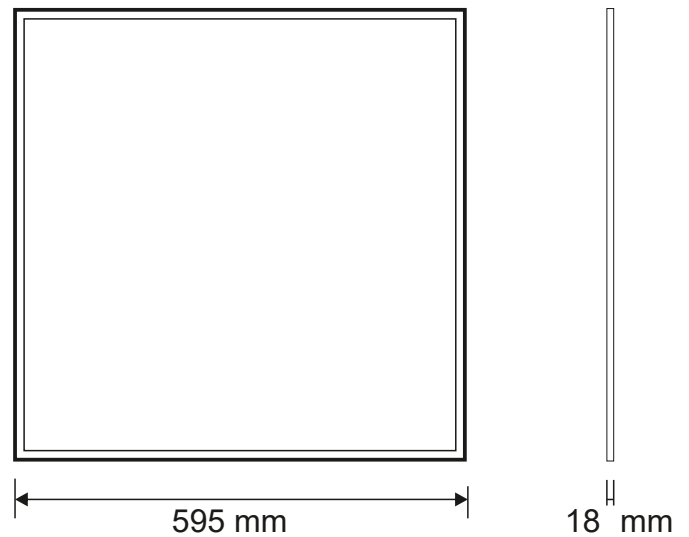

Panel LED WODOSZCZELNY AQUARIO

595 x 595 x 18 mm

Aluminium + Polipropylen

IP 65

OBSZAR ZASTOSOWAŃ:

- Oświetlenie zewnętrzne
- Pomieszczenia przemysłowe, warsztaty i inne pomieszczenia gospodarcze
- Oświetlenie korytarzy i ciągów komunikacyjnych
- Łazienki, stacje benzynowe, myjnie, wiaty, baseny
- Sklepy, obiekty handlowe i usługowe

Symbol Panelu	MOC	STRUMIEŃ ŚWIETLNY	WAGA
PA AQP40/230L90K401	40 W	3600 lm	3,6 kg

PARAMETRY: WSPÓŁCZYNNIK MOCY

ZASILANIE	AC 230V (220-240)
ŹRÓDŁO ŚWIATŁA	LED 4014
TEMPERATURA BARWOWA	4000 K
TRWAŁOŚĆ ŹRÓDŁA LED	50 000h
KĄT ŚWIECENIA	120°
KIERUNKOWE ŹRÓDŁO ŚWIATŁA	DLS
WSPÓŁCZYNNIK MOCY	PF >0,9
KLASA OCHRONNOŚCI PRZECIWPORAŻENIOWEJ	II
KLASA SZCZELNOŚCI	IP 65
KLASA ODPORNOŚCI MECHANICZNEJ	IK 08
WSPÓŁCZYNNIK ODDAWANIA BARW	Ra >80
TEMPERATURA PRACY	-10° do +40°C
MATERIAŁ	klosz polipropylen + obudowa aluminium