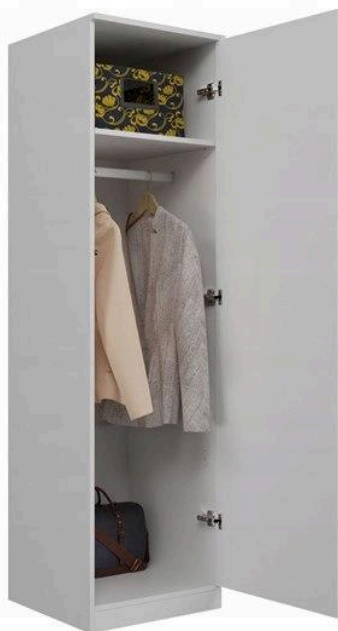

★ FUNKCJONALNA PRZESTRZEŃ ★

Wnętrze szafy można zaaranżować według własnych potrzeb.

Do wyboru są cztery wygodne półki lub drążek na ubrania.

Takie rozwiązanie pozwala na maksymalne wykorzystanie dostępnego miejsca.

Mebel został wykonany z płyty laminowanej o grubości 16 mm, odpornej na wilgoć i uszkodzenia.

Krawędzie wykończone trwałym obrzeżem ABS, które chroni przed obiciami i zwiększa estetykę.

Boki są gładkie i pozbawione widocznych otworów montażowych.

⚙️ SPECYFIKACJA ⚙️

- ✓ Kolor: biały
- ✓ System drzwi: TIP-ON
- ✓ Wysokość: 180 cm
- ✓ Szerokość: 50 cm
- ✓ Głębokość: 50 cm

- ✓ Front drzwi: 49,5 × 172 cm
- ✓ Cokół: 6 cm wysokości
- ✓ Półka górna: 48 × 46,5 cm
- ✓ Pozostałe półki: 46,5 × 46,5 cm
- ✓ Wysokość między półkami: 33 cm
- ✓ Materiał: płyta laminowana 16 mm
- ✓ Obrzeża: ABS
- ✓ Ilość półek: 4
- ✓ Możliwość montażu drążka: tak
- ✓ Przeznaczenie: sypialnia, biuro, garderoba, przedpokój