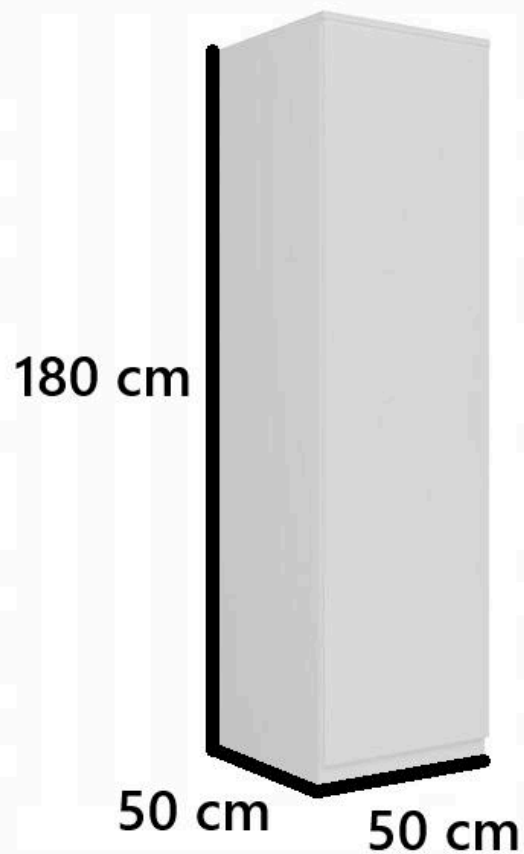

Mebel został wykonany z płyty laminowanej o grubości 16 mm, odpornej na wilgoć i uszkodzenia.

Krawędzie wykończone trwałym obrzeżem ABS, które chroni przed obiciami i zwiększa estetykę.

Boki są gładkie i pozbawione widocznych otworów montażowych.

⚙️ SPECYFIKACJA ⚙️

- ✓ Kolor: biały
- ✓ System drzwi: TIP-ON
- ✓ Wysokość: 180 cm
- ✓ Szerokość: 50 cm
- ✓ Głębokość: 50 cm

- ✓ Front drzwi: 49,5 × 172 cm
- ✓ Cokół: 6 cm wysokości
- ✓ Półka górna: 48 × 46,5 cm
- ✓ Pozostałe półki: 46,5 × 46,5 cm
- ✓ Wysokość między półkami: 33 cm
- ✓ Materiał: płyta laminowana 16 mm
- ✓ Obrzeża: ABS
- ✓ Ilość półek: 4
- ✓ Możliwość montażu drążka: tak
- ✓ Przeznaczenie: sypialnia, biuro, garderoba, przedpokój