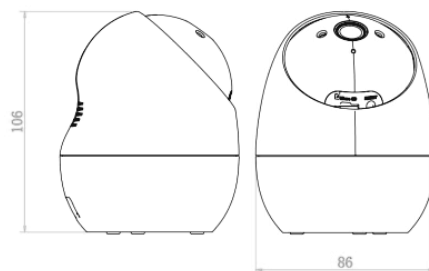

Wymiary

Główne cechy

Obrót i pochylenie 360° pokrycia obrazu

Łączność Wi-Fi 2,4 GHz

Inteligentne kolorowe widzenie nocne z doświetleniem

Widzenie nocne IR

Dwukierunkowa komunikacja audio

Detekcja ruchu

Detekcja sylwetki człowieka

Śledzenie sylwetki człowieka

Tryb patrolowy

Tryb uśpienia

Łatwe parowanie Bluetooth

Opcjonalna pamięć lokalna i chmurowa

	Rozdzielczość 2K	Rozdzielczość 3K
Model	BV-D210-R01-8E4WLB	BV-D210-R01-8E5WLB
Kamera		
Maks. rozdzielczość	2560*1440	2880*1620
Obiektyw	4.0 mm @ F2.0, kąt widzenia 98° poziomo 82° , pionowo 44°	4.0 mm @ F1.6, kąt widzenia 98° poziomo 82° , pionowo 44°
Przetwornik obrazu	1/2.8" CMOS z progresywnym skanowaniem	
Obrót i pochylenie	Obrót: 350° , Pochylenie: 70°	
Zakres widzenia	Pionowo: 360° , Poziomo: 114°	
Tryb dzień / noc	Filtr IR z automatycznym przełączaniem	
Widzenie nocne IR	do 10 m	
Kolorowe widzenie nocne	do 8 m	
Kompresja wideo	H.265/H.264	
Protokół	Własnościowy protokół chmurowy	
Audio-input	Wbudowany mikrofon	
Audio-output	Wbudowany głośnik	
Interfejs		
Pamięć	Gniazdo karty Micro SD (maks. 512 GB)	
Zasilanie	USB Typ C	
Przycisk	Przycisk reset	
Łączność Wi-Fi		
Standard	IEEE802.11b, 802.11g, 802.11n	
Zakres częstotliwości	2.4 GHz ~ 2.4835 GHz	
Szerokość kanału	Obsługa 20MHz	
Zabezpieczenia	WPA/WPA2, WPA-PSK/WPA2-PSK	
Informacje ogólne		
Warunki pracy	Temperatura: -10° C do +40° C, Wilgotność: ≤95%	
Wymiary urządzenia	86 x 86 x 106mm	
Wymiary opakowania	105 x 105 x 190mm	
Waga netto	226g	
Waga brutto	409g	
Certyfikaty		
Certyfikacja	CE/RoSH/WEEE/REACH	