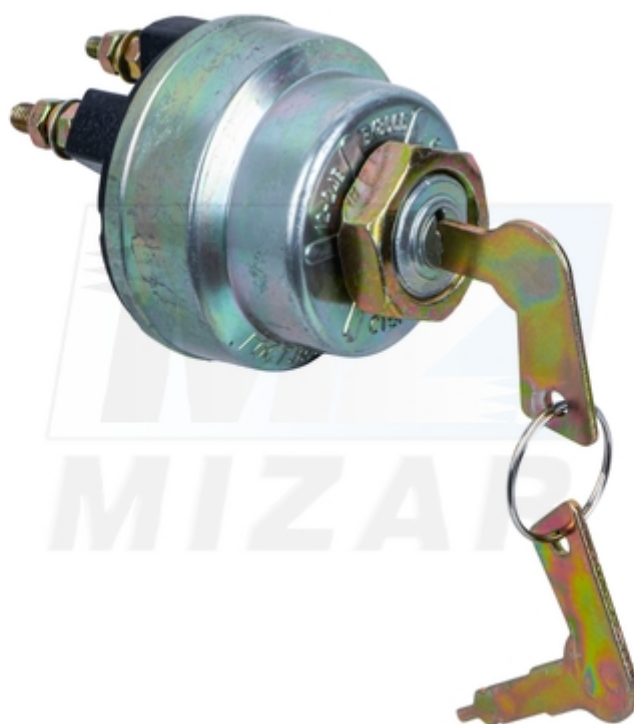

Wybierz niezawodne rozwiązanie

Postaw na **Stacyjkę T-25 Władimirec na 5 wyjść z kluczykami | WK856 VK856 BK856**, aby zapewnić bezproblemowe uruchamianie silnika i pewne działanie układu elektrycznego w Twoim ciągniku