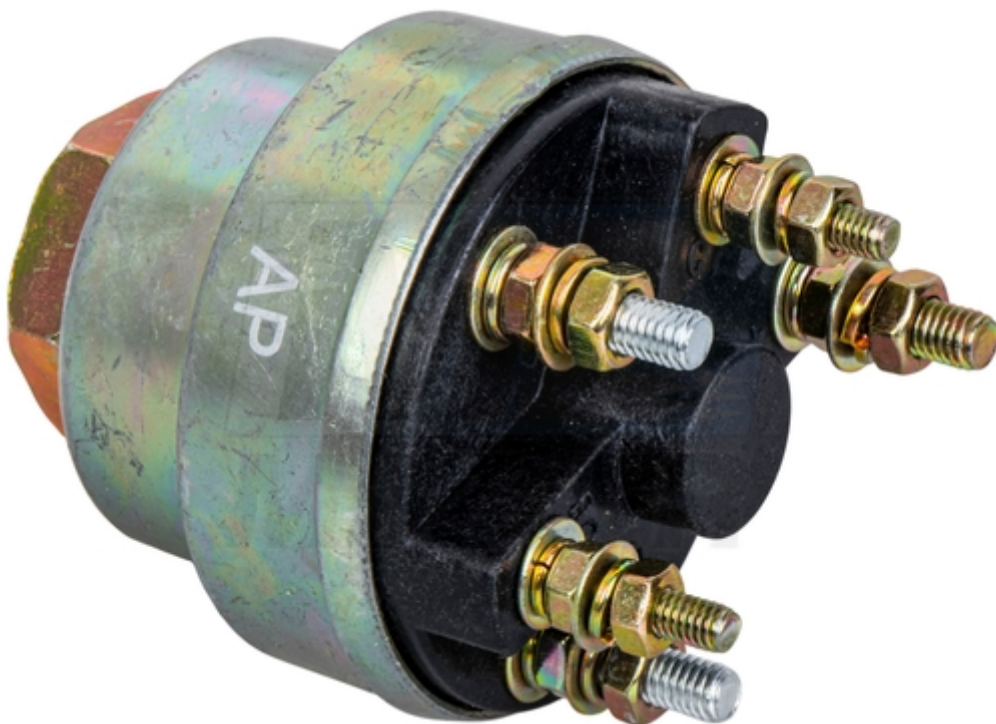

Stacyjka T-25 Władimirec na 5 wyjść z kluczykami WK856 VK856 BK856_11090

Stacyjka T-25 Władimirec na 5 wyjść z kluczykami WK856 VK856 BK856

Stacyjka T-25 Władimirec na 5 wyjść z kluczykami WK856 VK856 BK856 to wysokiej jakości element elektryczny przeznaczony do uruchamiania i kontrolowania pracy układu zapłonowego w ciągniku. Dzięki pięciu wyjściom pozwala na wygodne podłączenie niezbędnych obwodów, a solidna konstrukcja gwarantuje trwałość i odporność na intensywną eksploatację. Produkt charakteryzuje się prostym montażem i kompatybilnością z instalacjami 12V i 24V, co czyni go uniwersalnym rozwiązaniem dla użytkowników T-25. W komplecie znajdują się dwa kluczyki, co zwiększa wygodę i bezpieczeństwo użytkowania. Stacyjka to podzespół, którego niezawodne działanie ma bezpośredni wpływ na komfort i efektywność pracy maszyny.

Dane techniczne

- Napięcie robocze: **12-24V**
- Natężenie: **60A**
- Długość bez przyłączy: **62,7mm**
- Średnice: **43,6mm / 54,3mm**
- Gwint montażowy: **M20, długość 6mm**
- 3 przyłącza gwintowane: **M5, długość 14mm**
- 2 przyłącza gwintowane: **M4, długość 9mm**

- Komplet zawiera: **2 kluczyki**
- Numery katalogowe: **WK856, VK856, BK856**

Stacyjka T-25 Władimirec, zastosowanie:

- Uruchamianie silnika w ciągniku T-25
- Zasilanie układów elektrycznych
- Kontrola pracy instalacji 12V i 24V
- Bezpieczne odcięcie dopływu prądu
- Podłączenie pięciu obwodów elektrycznych

Numery porównawcze / katalogowe części, produktu

- WK856
- VK856
- BK856

Dodatkowe informacje

- Solidna konstrukcja zapewniająca trwałość
- Obsługa instalacji 12V i 24V
- Pięć wyjść do podłączenia obwodów
- Łatwy montaż z gwintem M20
- W zestawie dwa kluczyki