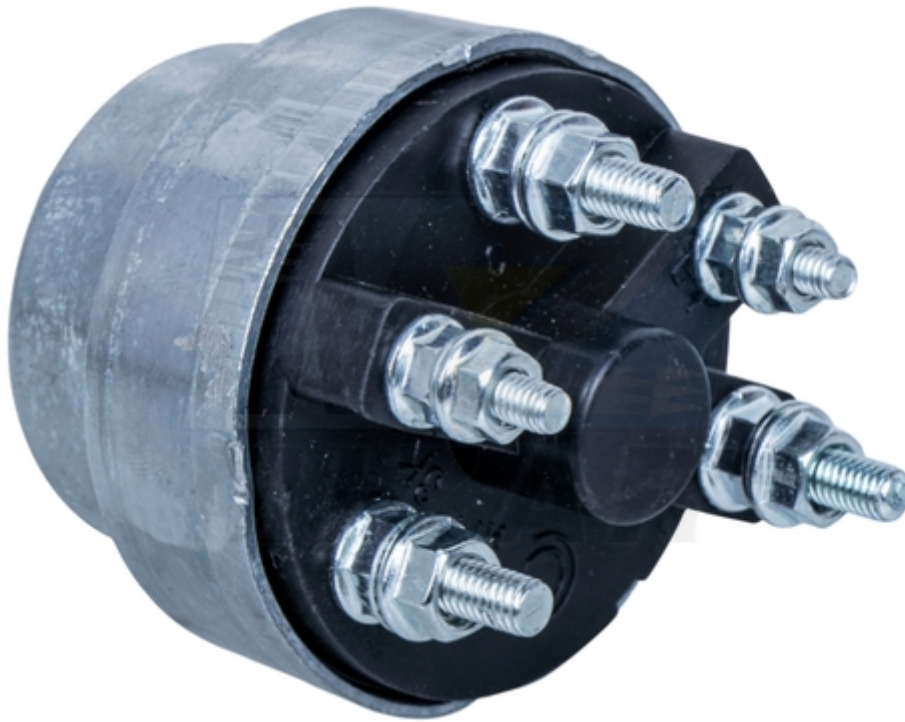

- **Czy stacyjka nadaje się do instalacji 24V?** - Tak, działa zarówno z instalacjami 12V, jak i 24V
- **Ile wyjść posiada stacyjka?** - Stacyjka ma pięć wyjść
- **Co zawiera zestaw?** - Stacyjkę wraz z dwoma kluczami
- **Jakie są wymiary gwintu montażowego?** - Gwint M20 o długości 6mm

Galeria zdjęć: