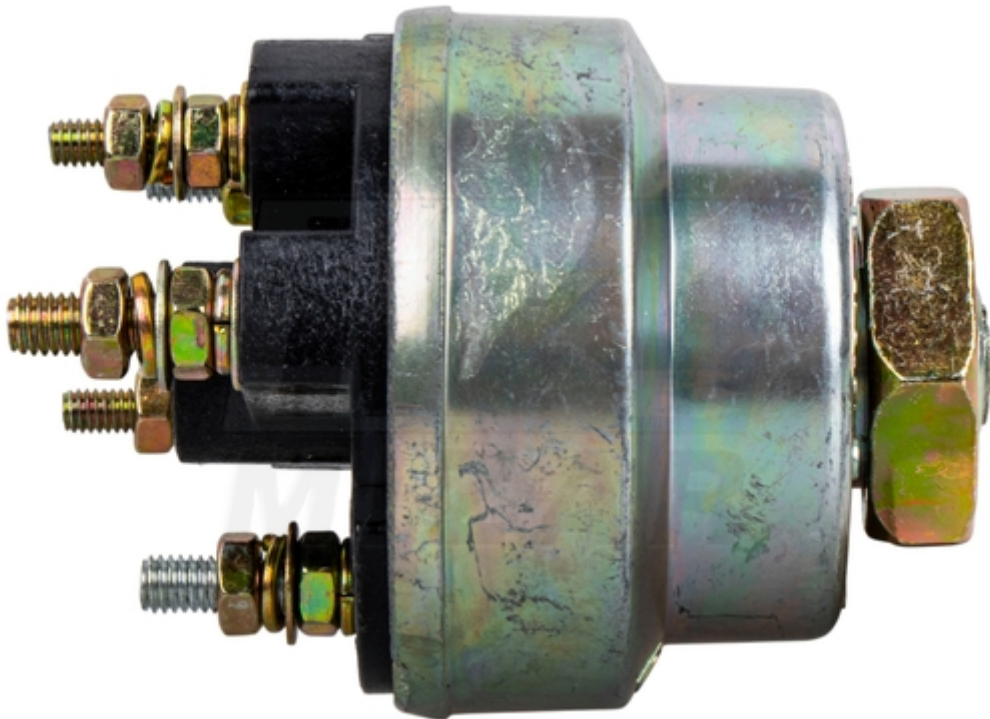

Stacyjka T-25 Władimirec na 5 wyjść z kluczykami WK856 VK856 BK856_11090

Stacyjka T-25 Władimirec na 5 wyjść z kluczykami WK856 VK856 BK856

Stacyjka T-25 Władimirec na 5 wyjść z kluczykami WK856 VK856 BK856 to wysokiej jakości element elektryczny przeznaczony do uruchamiania i kontrolowania pracy układu zapłonowego w ciągniku. Dzięki pięciu wyjściom pozwala na wygodne podłączenie niezbędnych obwodów, a solidna konstrukcja gwarantuje trwałość i odporność na intensywną eksploatację. Produkt charakteryzuje się prostym montażem i kompatybilnością z instalacjami 12V i 24V, co czyni go uniwersalnym rozwiązaniem dla użytkowników T-25. W komplecie znajdują się dwa kluczyki, co zwiększa wygodę i bezpieczeństwo użytkowania. Stacyjka to podzespół, którego niezawodne działanie ma bezpośredni wpływ na komfort i efektywność pracy maszyny.

Dane techniczne

- Napięcie robocze: **12-24V**
- Natężenie: **60A**
- Długość bez przyłączy: **62,7mm**
- Średnice: **43,6mm / 54,3mm**
- Gwint montażowy: **M20, długość 6mm**
- 3 przyłącza gwintowane: **M5, długość 14mm**
- 2 przyłącza gwintowane: **M4, długość 9mm**

- Komplet zawiera: **2 kluczyki**
- Numery katalogowe: **WK856, VK856, BK856**

Stacyjka T-25 Władimirec, zastosowanie:

- Uruchamianie silnika w ciągniku T-25
- Zasilanie układów elektrycznych
- Kontrola pracy instalacji 12V i 24V
- Bezpieczne odcięcie dopływu prądu
- Podłączenie pięciu obwodów elektrycznych

Numery porównawcze / katalogowe części, produktu

- WK856
- VK856
- BK856

Dodatkowe informacje

- Solidna konstrukcja zapewniająca trwałość
- Obsługa instalacji 12V i 24V
- Pięć wyjść do podłączenia obwodów
- Łatwy montaż z gwintem M20
- W zestawie dwa kluczyki