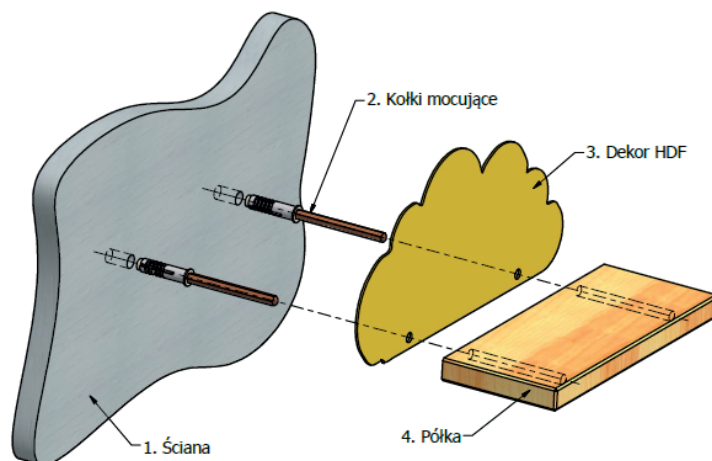

EAN: 5904978356396
KOD PRODUCENTA: Chill.1pcs.wooden.rabbit.head.pink
PRODUCENT: CHILL
NUMER PRODUKTU: 28, SERIA 7/2024

Instrukcja montażu półek

INFORMACJE DOTYCZĄCE BEZPIECZEŃSTWA:

Używaj wyłącznie zgodnie z przeznaczeniem – jako półka ścienna.
Produkt nie jest przeznaczony do żadnego innego celu. To nie zabawka.

Nośność: Maksymalne obciążenie półki wynosi 3kg, pod warunkiem poprawnego montażu zgodnie z instrukcją

Powierzchnia ściany: Półka przeznaczona do montażu na ścianach wykonanych z betonu lub cegły.

Test stabilności: Po zamontowaniu sprawdź, czy półka jest stabilna, delikatnie ją obciążając.