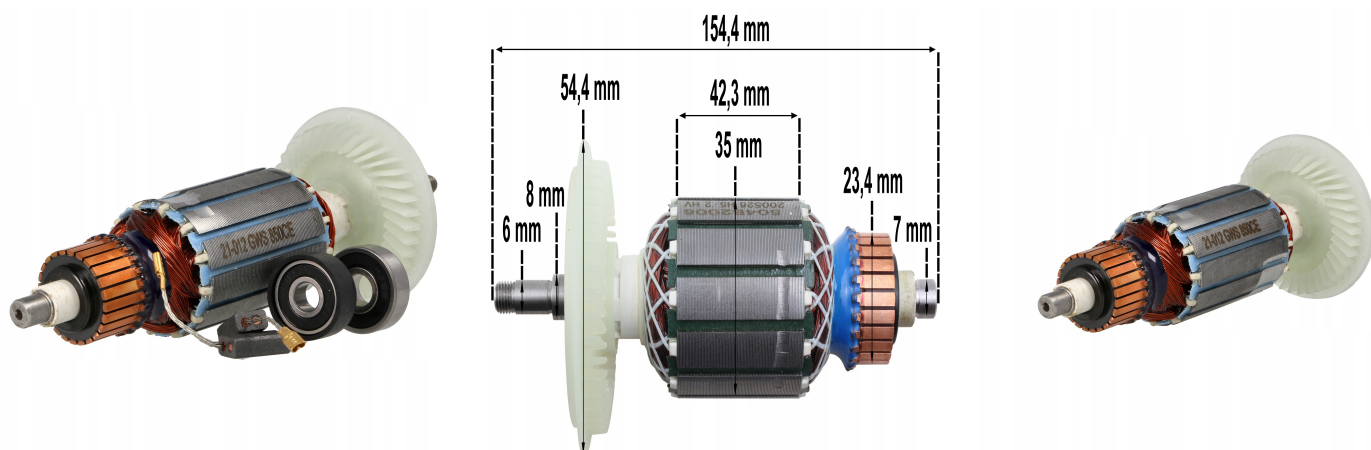

DO BOSCH GWS 850CE GWS 8-125C PWS wirnik 1604010667 szczotki łożyska zestaw

Galeria Produktu

Opis Produktu

Brak opisu

Parametry Techniczne

Parametr	Wartość
Kod producenta	Wirnik szlifierka BOSCH GWS 850 CE
Marka	LSP
Rodzaj	łożysko
Rodzaj łożyska	kulkowe
Stan	Nowy
Stan opakowania	oryginalne