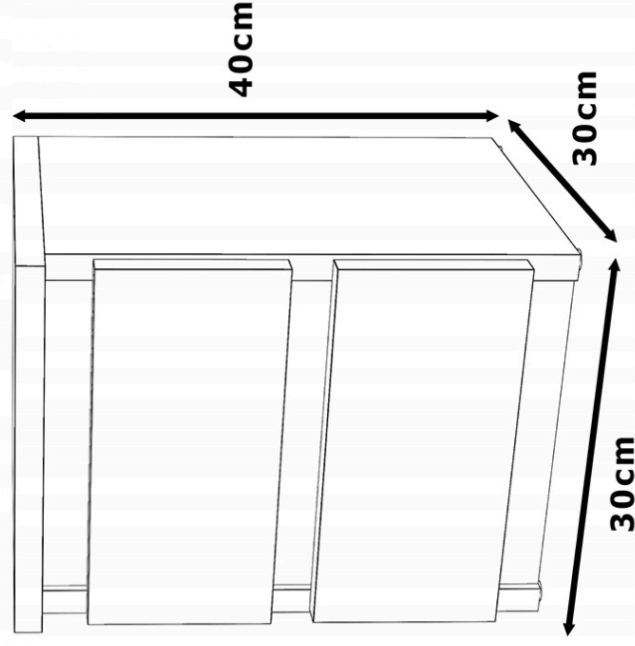

**Szafka Nocna to niezastąpiony element każdej sypialni**, która wspomaga nas **w codziennych rutynowych czynnościach**. Dzięki jej posiadaniu zawsze znajdziemy **miejsce na telefon, lampkę czy wodę**, którą postawimy przy łóżku na wyciągnięcie ręki. Wykonana z wysokiej jakości materiałów z dwiema bezuchwytyowymi szufladami otwieranymi za pomocą prowadnicy rolkowej z **blokadą wysuwu**, która **zapobiegnie wypadnięciu szuflad na podłogę**. Posiada minimalistyczne nóżki, nadające dodatkowego uroku. Zakupując ten produkt z pewnością sprawisz, że **sypialnia stanie się Twoim ulubionym i komfortowym miejscem w domu**, który tak bardzo kochasz.

#### 🌀 Specyfikacja techniczna:

- **Kraj Produkcji:** Polska
- **System Mebli:** Technologia bezuchwytyowych fronty
- **Typ mebla:** Stojący
- **Szerokość:** 30 cm
- **Wysokość:** 40 cm
- **Głębokość:** 30 cm
- **Ilość szuflad:** 2
- **Grubość płyty:** 16 mm
- **Materiał:** Płyta laminowana
- **Obrzeże:** Okleina ABS 0,7
- **Kolor:** Czarny Mat / Dąb Wotan
- **Waga produktu:** 8 kg
- **Głębokość szuflady:** 28 cm
- **Szerokość szuflady:** 22 cm
- **Typ prowadnic:** prowadnice rolkowe - informacje poniżej w opisie
- **Dodatkowa funkcjonalność:** blokada szuflad
- **Matowy korpus:** Czarny
- **Front:** Dąb Wotan
- **Wykończenie frontów:** Mat
- **Montaż:** meble do samodzielnego montażu