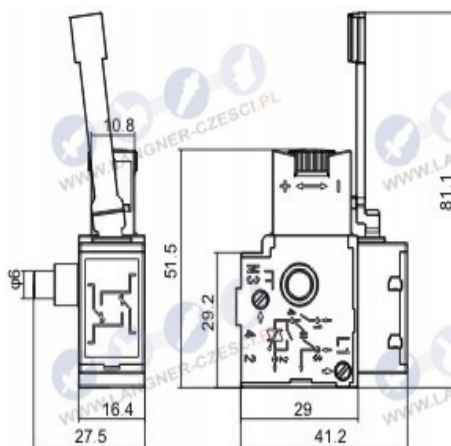

Wyłącznik do wiertarek rosyjskich 43-CD449

Galeria Produktu

Opis Produktu

Brak opisu

Parametry Techniczne

Parametr	Wartość
Kod producenta	43-CD449
Marka	LSP
Rodzaj	włącznik
Kod taryfy celnej	85365019
EAN (GTIN)	5903794707610
Stan	Nowy