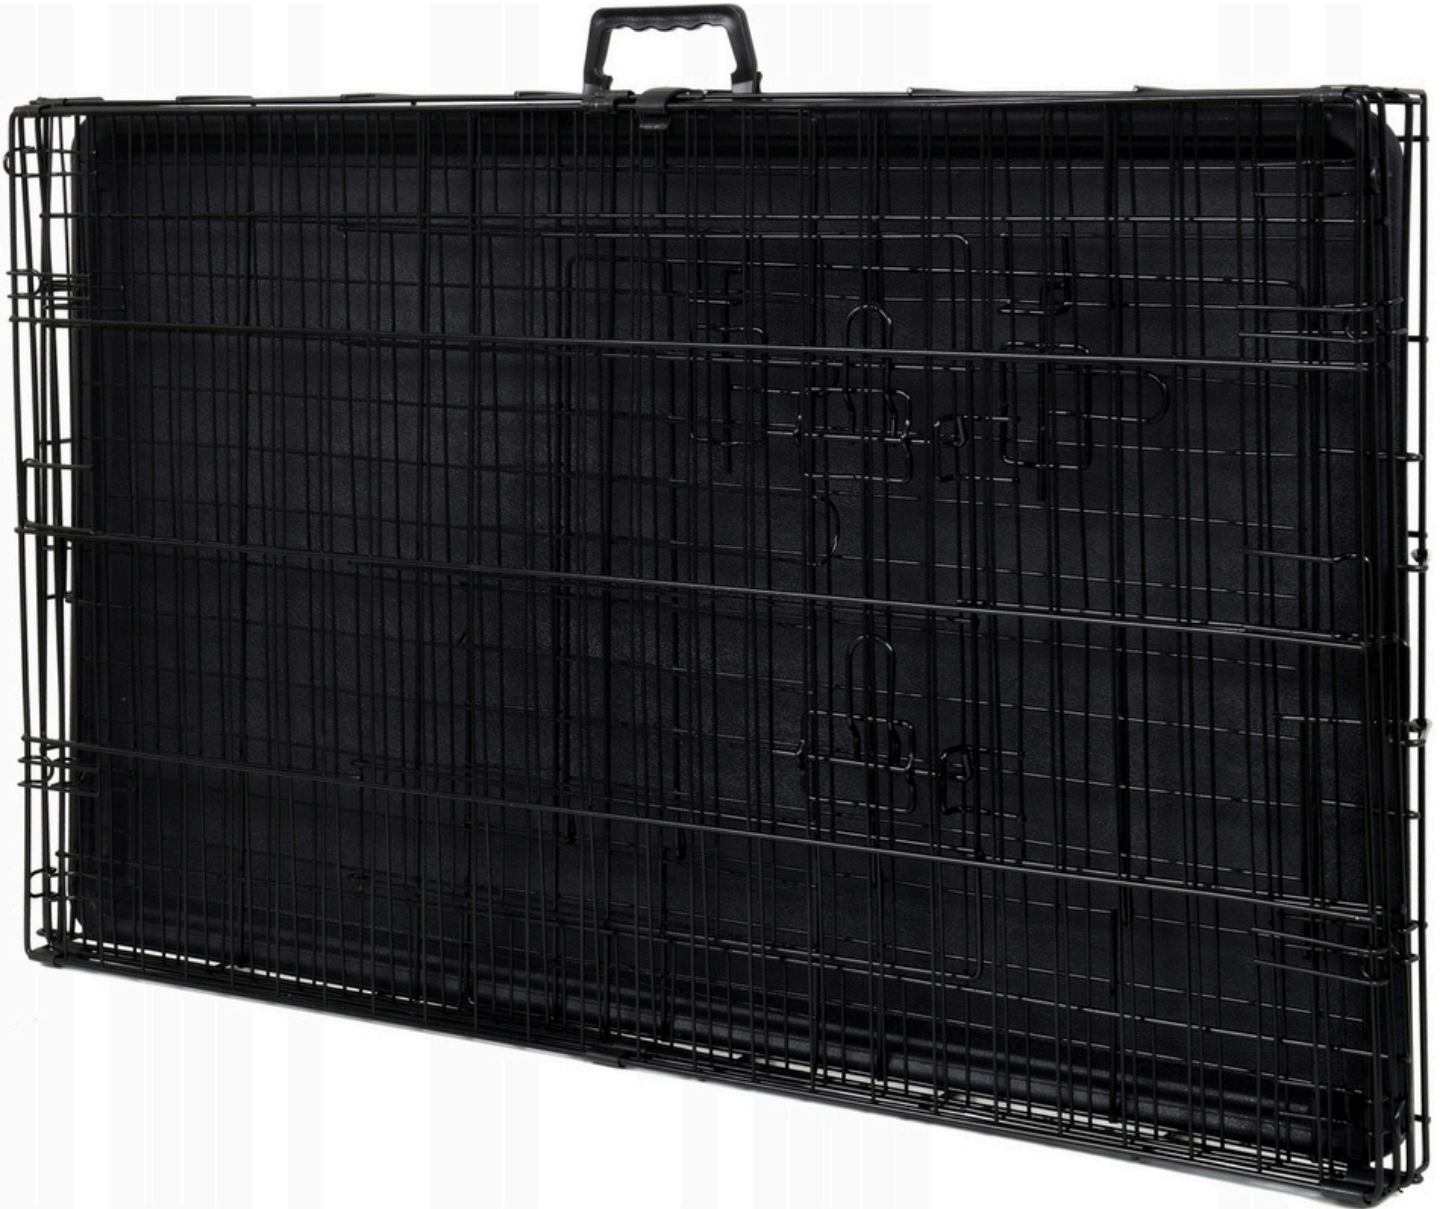

✱ KLATKA DLA PSA KOTA METALOWA WIELOFUNKCYJNA KENELOWA KOJEC TRANSPORTER ✱

CECHY

- ✓ **BEZNARZĘDZIOWY MONTAŻ** - szybki i prosty montaż, nie wymagający śrub ani narzędzi
- ✓ **BEZPIECZNA** - gładka powierzchnia i brak ostrych krawędzi czyni klatkę niezwykle bezpieczną
- ✓ **WYTRZYMAŁA I STABILNA** - wykonana z odpowiednio grubych, metalowych drutów
- ✓ **WYSUWANA TACA W ZESTAWIE** - bardzo trwała, lekka i łatwa w czyszczeniu

ZALETY

- ✓ **DWIE PARY DRZWICZEK** - wyposażone w blokady, bardzo dobrze zabezpieczają przed otwarciem
- ✓ **ŁATWA W CZYSZCZENIU** - gładka powierzchnia drutów oraz możliwość wysunięcia tacki ułatwiają utrzymanie czystości
- ✓ **WYGODNA W TRANSPORCIE** - po złożeniu klatka zajmuje bardzo mało miejsca - jest bardzo łatwa w transporcie
- ✓ **UCHWYT UŁATWIAJĄCY PRZENOSZENIE** - wytrzymały uchwyt ułatwia możliwość przenoszenia klatki
- ✓ **WIELOFUNKCYJNOŚĆ** - Idealna do transportu, a także jako kojec w domu lub ogrodzie. Sprawdza się w każdej sytuacji - czy to podróż do weterynarza, czy chwila relaksu w ogrodzie!
- ✓ **STYLOWY DESIGN** - Klasyczny wygląd metalowej klatki doskonale wpasuje się w każde wnętrze, a jednocześnie nie przytłoczy Twojego czworonożnego towarzysza.