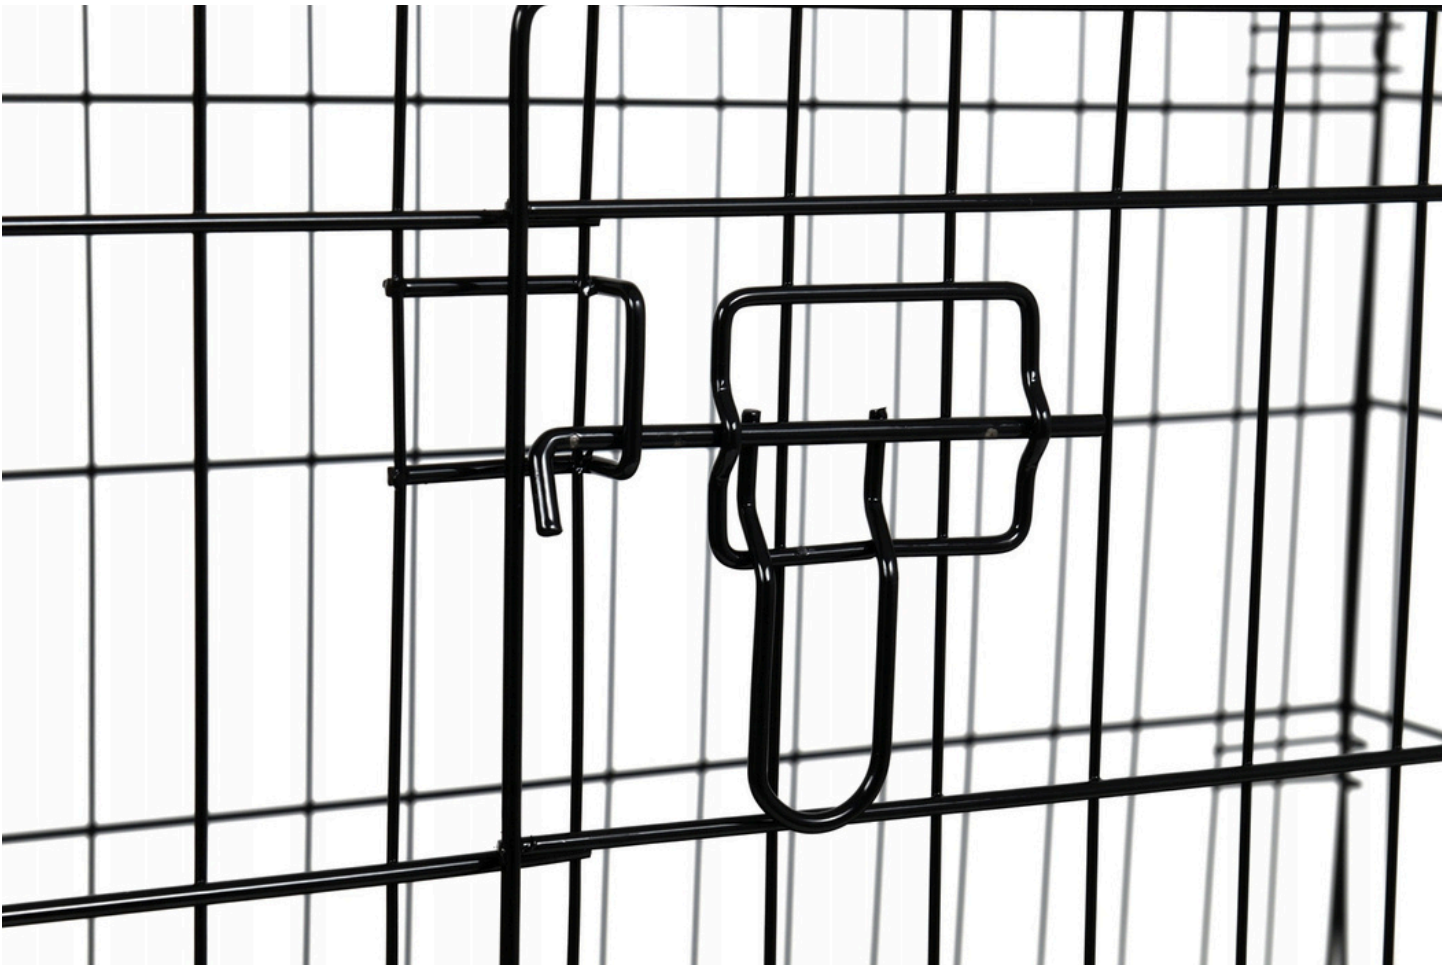

✱ KLATKA DLA PSA KOTA METALOWA WIELOFUNKCYJNA KENELOWA KOJEC TRANSPORTER ✱

CECHY

- ✓ **BEZNARZĘDZIOWY MONTAŻ** - szybki i prosty montaż, nie wymagający śrub ani narzędzi
- ✓ **BEZPIECZNA** - gładka powierzchnia i brak ostrych krawędzi czyni klatkę niezwykle bezpieczną
- ✓ **WYTRZYMAŁA I STABILNA** - wykonana z odpowiednio grubych, metalowych drutów
- ✓ **WYSUWANA TACA W ZESTAWIE** - bardzo trwała, lekka i łatwa w czyszczeniu

ZALETY

- ✓ **DWIE PARY DRZWICZEK** - wyposażone w blokady, bardzo dobrze zabezpieczają przed otwarciem
- ✓ **ŁATWA W CZYSZCZENIU** - gładka powierzchnia drutów oraz możliwość wysunięcia tacki ułatwiają utrzymanie czystości
- ✓ **WYGODNA W TRANSPORCIE** - po złożeniu klatka zajmuje bardzo mało miejsca - jest bardzo łatwa w transporcie
- ✓ **UCHWYT UŁATWIAJĄCY PRZENOSZENIE** - wytrzymały uchwyt ułatwia możliwość przenoszenia klatki
- ✓ **WIELOFUNKCYJNOŚĆ** - Idealna do transportu, a także jako kojec w domu lub ogrodzie. Sprawdza się w każdej sytuacji - czy to podróż do weterynarza, czy chwila relaksu w ogrodzie!
- ✓ **STYLOWY DESIGN** - Klasyczny wygląd metalowej klatki doskonale wpasuje się w każde wnętrze, a jednocześnie nie przytłoczy Twojego czworonożnego towarzysza.