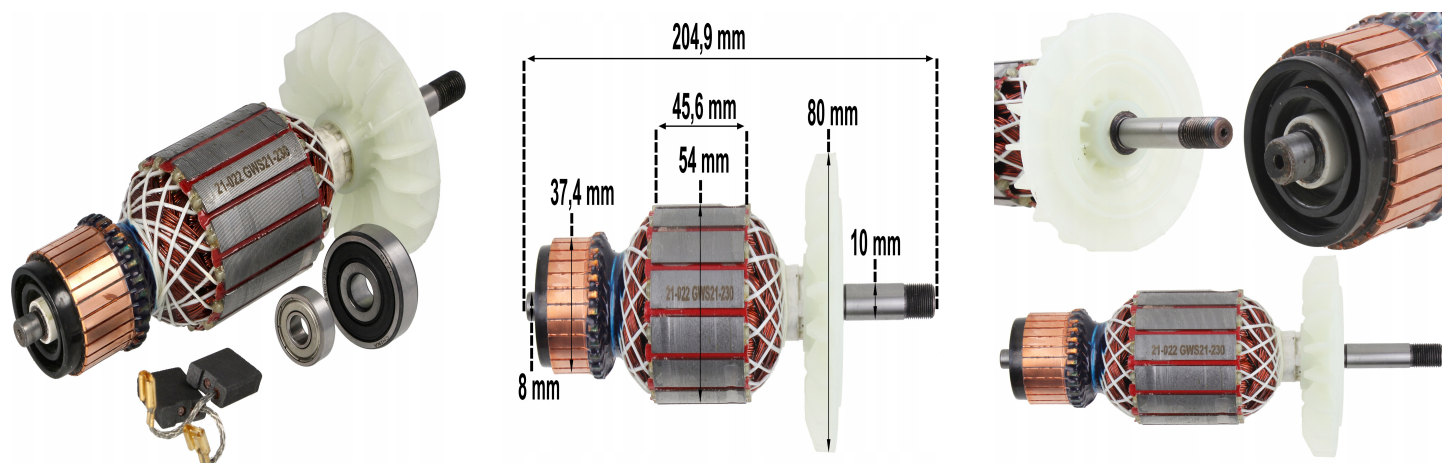

# Wirnik do szlifierki Bosch GWS PWS 20-180 20-230 21-180 1700 duże szlifierk

## Galeria Produktu

## Parametry Techniczne

Parametr	Wartość
Kod producenta	Wirnik do Bosch GWS PWS 20-180 20-230 21-180
Marka	LSP
Rodzaj	wirnik
Rodzaj łożyska	kulkowe
Pasuje do modelu	GWS 18, GWS 19-230, GWS 2000, GWS 20-180, GWS 20-230, GWS 21-180, GWS 21-
Pasuje do marki	Bosch
Stan	Nowy
Stan opakowania	oryginalne