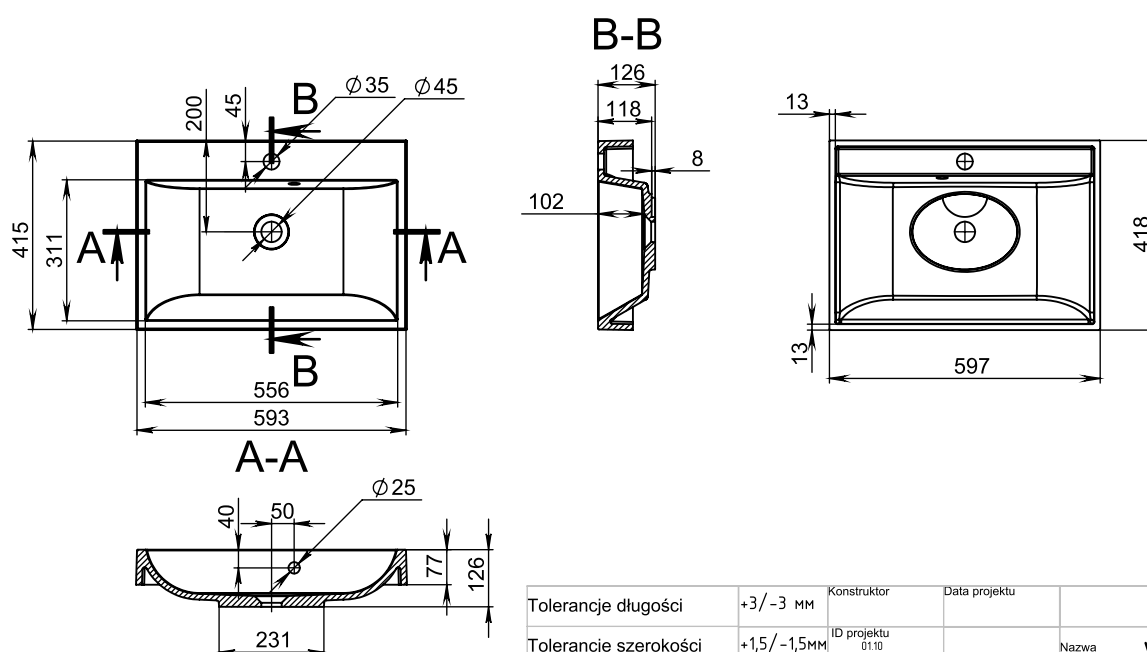

Umywarka VARNA 600

PASZPORT TECHNICZNY

Materiał	Mirasoft
Kolor	biała
Wykończenie	mat
Typ instalacji	nablatowa
Szerokość, mm	597
Długość, mm	418
Wysokość, mm	126
Głębokość komory, mm	102
Waga, kg	15,2
Gwarancja	10 lat
Okres wymiany i zwrotu	90 dni
Zawartość	Umywarka, przelew, gwarancja

Rysunek techniczny:

Tolerancje długości	+3/-3 mm	Konstruktor	Data projektu	Skala	1:10
Tolerancje szerokości	+1,5/-1,5 mm	ID projektu	01.10	Nazwa	Varna 600c
Tolerancje otworu na baterię	+3/-3 mm	Miraggio		Ne kodu	
Tolerancje otworu na przelew	+3/-3 mm			Wymiar	597/418
Tolerancje wysokości	+2/-2 mm	Tolerancje wagi	+3%	WAGA	15.2