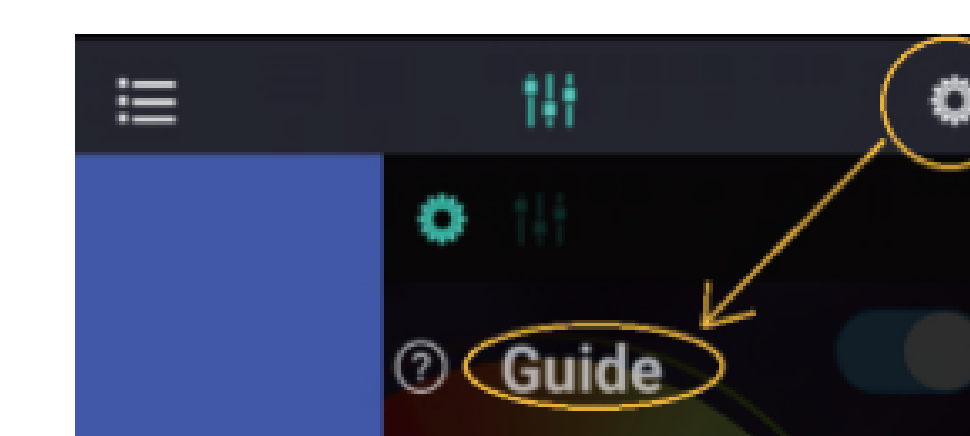

Parametry Produktu:

- Bluetooth: BLE V4.2
- Napięcie Wejściowe: 4,5-26V
- Temperatura Robocza: -20-50°C
- Waga: 0,06 kg

Przewodnik, pomoc

Skanuj kod QR, aby pobrać aplikację