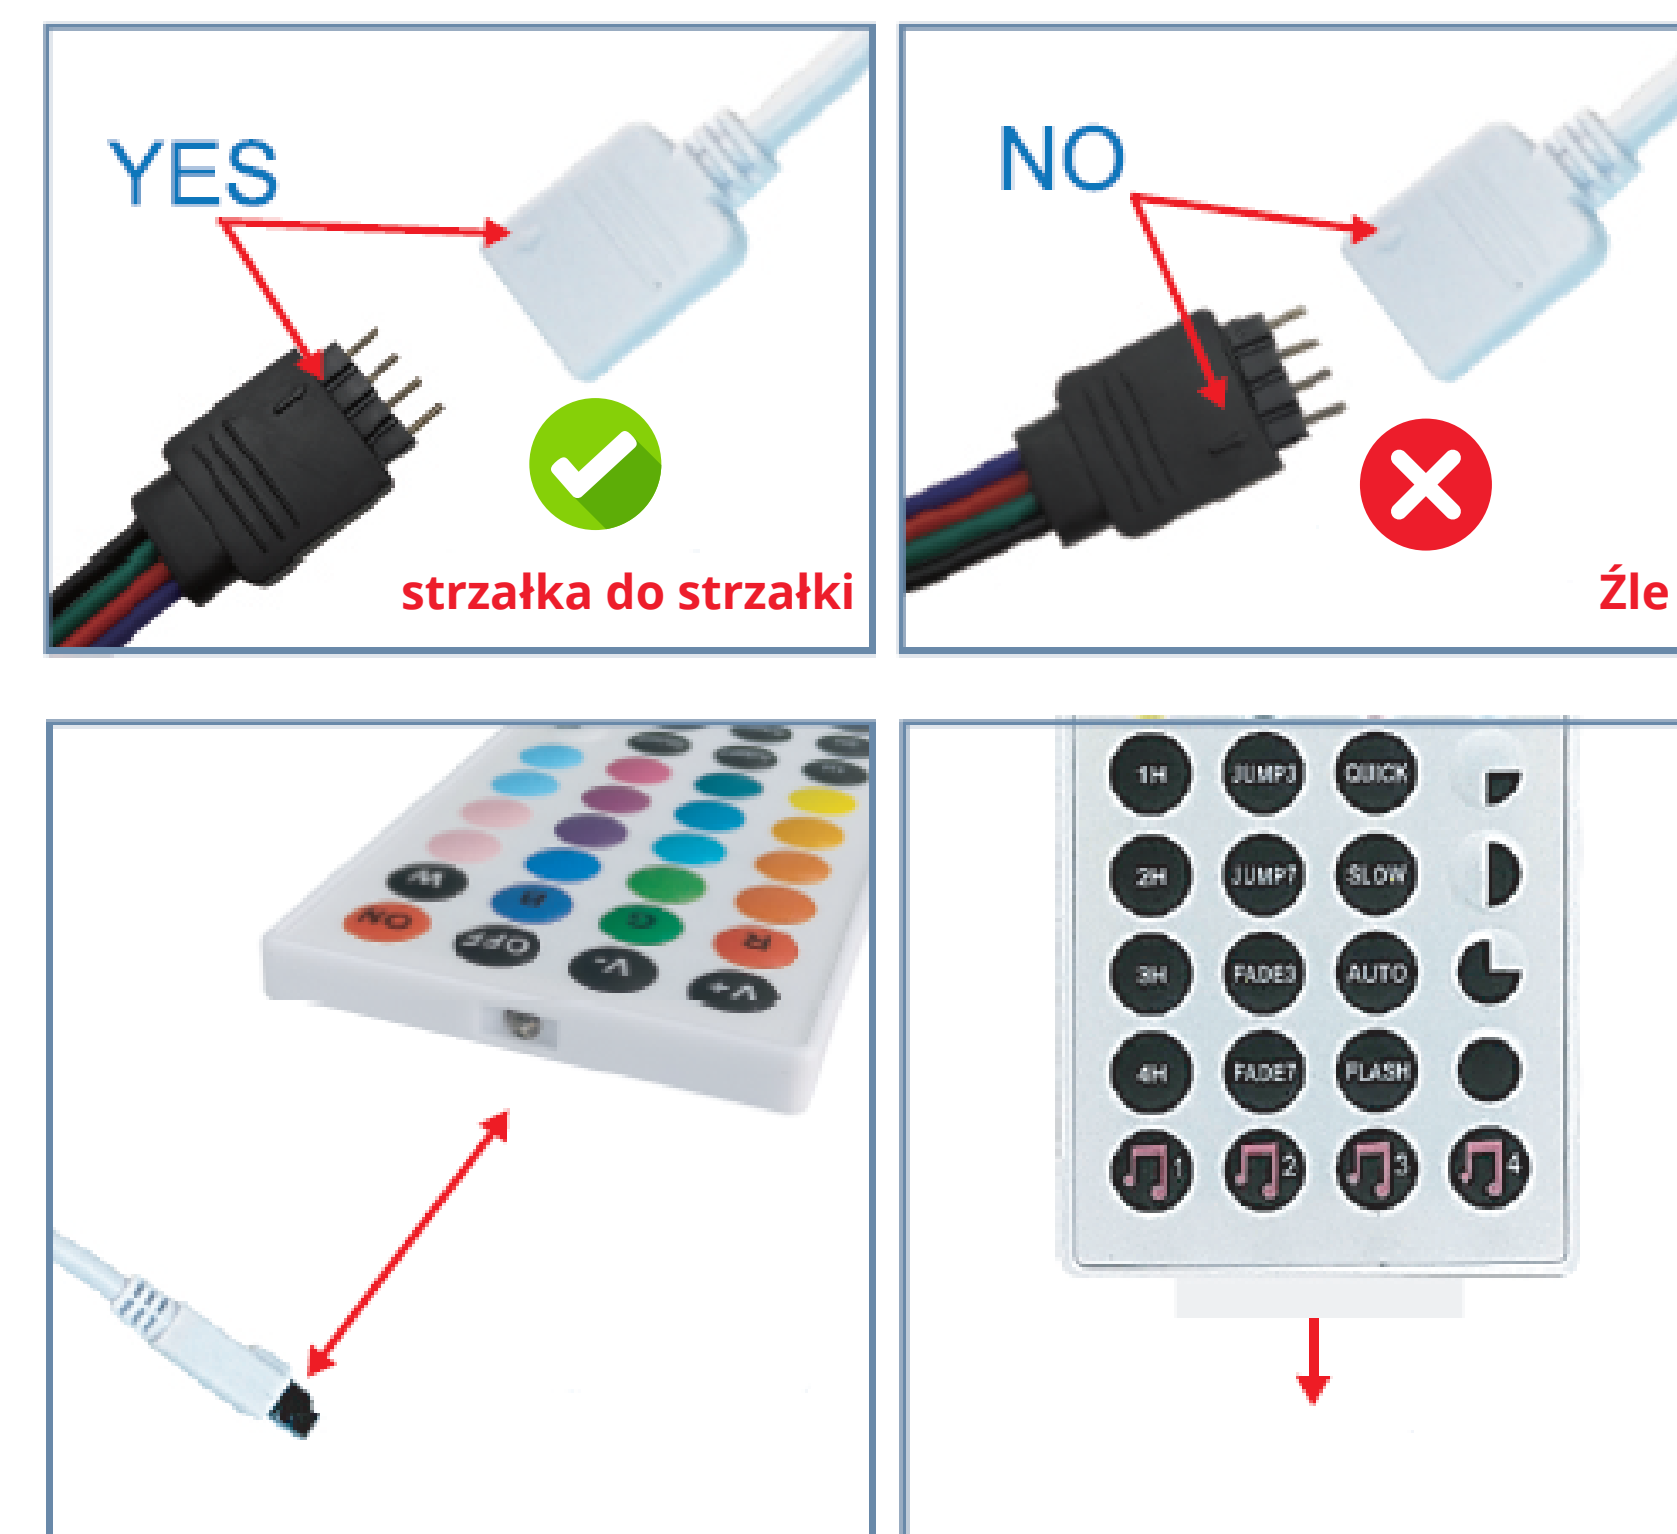

W przypadku przegrzania, proszę odkryć taśmę LED przed podłączeniem zasilania!

## TEST LED

To może prowadzić do przegrzania, jeśli przetestujesz to przez więcej niż 2-3 minuty, ponieważ są one trzymane razem.

Proszę postąpić w ten sposób, jeśli chcesz sprawdzić, czy działają czy nie. Rozrzuć je, aby uniknąć wypadków związanych z bezpieczeństwem.

- Upewnij się, że powierzchnia jest gładka, czysta i sucha przed przyklejeniem taśmy klejącej 3M.
- Taśma klejąca 3M nadaje się do gładkich powierzchni, takich jak szkło, gładka ceramika, itp. Nie przyklejać do chropowatej powierzchni drewnianej, tynku, itp.
- Prosimy zwrócić uwagę, że konieczne jest połączenie "STRZAŁKA DO STRZAŁKI" między kontrolerem RGB a taśmami LED. (patrz poniższy obraz)

## Funkcje taśmy LED

1. Wielokrotne Kolory i Tryby
2. Możliwość Przycięcia
3. Symulacja Wschodu i Zachodu Słońca
4. Dostarczana z Mocnym Klejem
5. Tryb Wyłączania z Opóźnieniem
6. Tryb Aktywacji Muzyki
7. Długa Żywotność
8. Wielokrotne Tryby Zmiany Koloru
9. Jaśniejsza, ale Energooszczędna