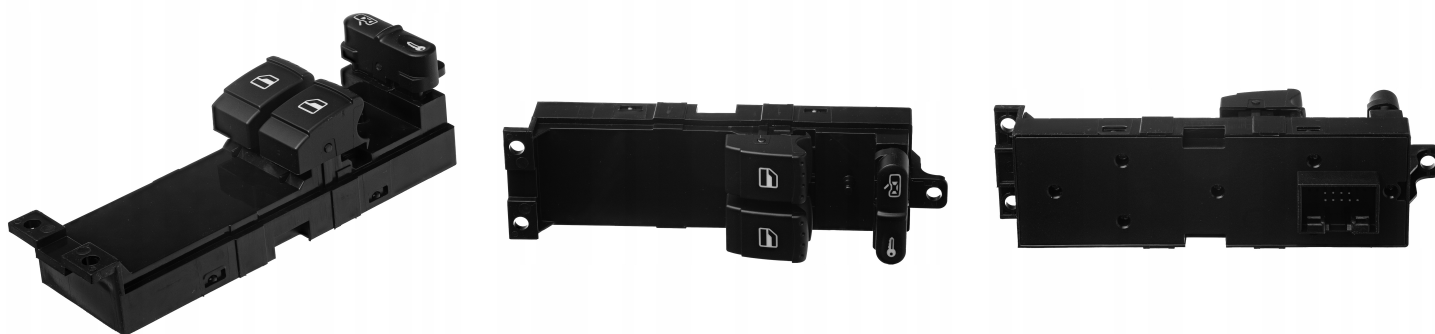

Przełącznik Szyb Przednich i Ryglowania Drzwi do VW Passat B5 Golf IV Bora

Galeria Produktu

Opis Produktu

Kompatybilność i zastosowanie:

Panel przełącznika pasuje do następujących modeli:

Audi A3 (8L) z lat 1996-2000

Specyfikacja techniczna:

Kolor podświetlenia: czerwony

Ilość pinów: 9

Najczęściej zadawane pytania:

Czy panel pasuje do mojego auta?

Sprawdź listę kompatybilnych modeli oraz numery katalogowe, aby upewnić się, że produkt jest odpowiedni.

Czy montaż wymaga specjalistycznych narzędzi?

Nie, montaż jest prosty i można go wykonać samodzielnie przy podstawowych umiejętnościach.

Czy podświetlenie działa od razu po podłączeniu?

Tak, podświetlenie w kolorze czerwonym działa automatycznie po podłączeniu do instalacji elektrycznej.

Czy produkt jest odporny na intensywne użytkowanie?

Tak, panel wykonano z trwałych materiałów, które zapewniają długą żywotność.

Parametry Techniczne

Parametr	Wartość
Numer katalogowy części	5905527913299
Producent części	AWparts
Typ samochodu	Samochody osobowe
Funkcje	szyby
Strona zabudowy	przód
Waga produktu z opakowan	0.5
Jakość części (zgodnie z GV Z - zamiennik	