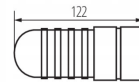

Hermetyczne gniazdo wtyczkowe GRIP GP/S KANLUX

Opis produktu:

Hermetyczne gniazdo wtyczkowe GRIP GP/S od Kanlux jest idealnym rozwiązaniem dla osób poszukujących niezawodnych akcesoriów elektrycznych. Wysokiej jakości tworzywo sztuczne oraz wbudowane uziemienie typu Schuko zapewniają bezpieczne użytkowanie. Produkt charakteryzuje się solidną konstrukcją i odpornością na działanie warunków atmosferycznych. To doskonały wybór zarówno do zastosowań domowych, jak i profesjonalnych.

Cechy produktu:

Kod produktu	400075
EAN	5905339048622
Kolor	czarny
Materiał	tworzywo sztuczne
Długość [mm]	50
Waga	130g
Napięcie znamionowe [V]	250 AC
Prąd znamionowy [A]	16