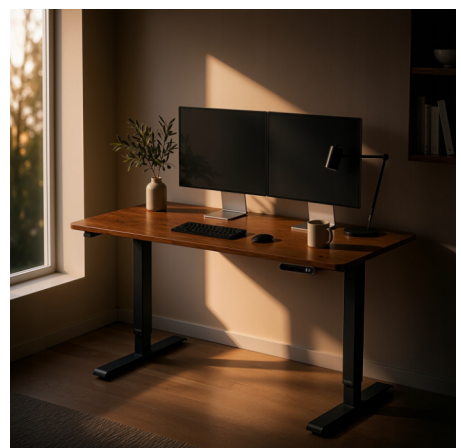

BIURKO ELEKTRYCZNE REGULOWANE 73-118CM

KOMFORT PRACY NA SIEDZĄCO I STOJĄCO

Elevate Pro to nowoczesne biurko elektryczne stworzone z myślą o ergonomii, wygodzie i wydajności. Elektryczna regulacja wysokości, porty USB-C i USB-A oraz stabilna konstrukcja sprawiają, że doskonale sprawdzi się zarówno w home office, jak i na stanowisku gamingowym.

NAJWAŻNIEJSZE ZALETY

- Regulacja 73-118 cm
- Stalowa konstrukcja
- Usb-C + usb-A 40w
- Komfort bez hałasu
- Jednolity BLAT MDF 18 MM
- Ergonomia pracy

Cechy produktu:

Regulacja wysokości	Tak, elektryczna
Kolor blatu	Dąb rustykalny
Materiał	Stal i MDF
Porty USB	USB-C i USB-A
Szybkie ładowanie	Tak, do 40W
Wymiary blatu	160x70 cm
Zabezpieczenia	Przeciwzderzeniowe, przeciążeniowe
Poziom hałasu	50 dB