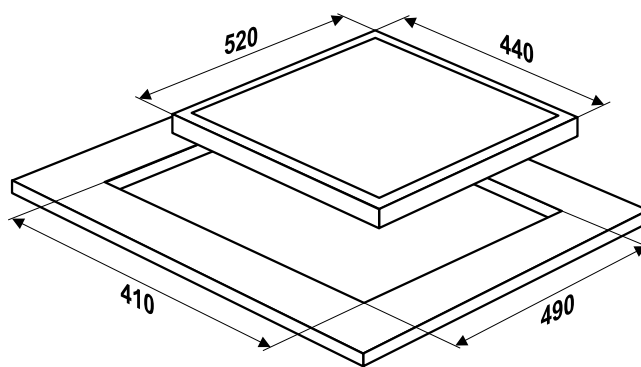

MPM

PŁYTA VITROCERAMICZNA MPM-45-VCB-21

Opis:

- szkło
- poziom mocy - 1 do 9
- 3 pola grzejne
- średnica pól grzejnych
 - 2 x 15,5 cm
 - 1 x 18,5 cm
- automatyczne wyłączenie urządzenia

Parametry techniczne

- napięcie 230V/50Hz
- moc 4200 W
- 1200 W, 1200 W, 1800 W
- wymiary (s x g x w) 437x517x62 (mm)
- opakowanie (s x g x w) 480x570x100 (mm)

EAN (opakowanie jednostkowe):
5903151000095

Ilość w opakowaniu zbiorczym: 1 szt.