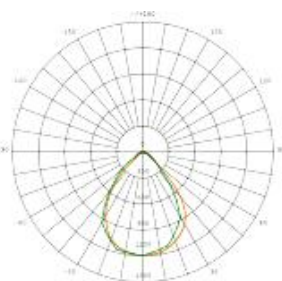

NEUTRAL WHITE
5000K

Neutral White / Neutralny biały / Neutralni bila / Blanc neuter / Neutrálna biela / Neutraal wit / Semleges feher / Nevtralno bela / Neutralno bijela / Neutralweiß / Alb neutru / Neutralus balta / Neitrāls balta / Neutraalne valge / Нейтрално бяла / Bianco neutro.

VIDEX-FLOOD-LED-LUCA-10W-NW

INDEKS: VLE-F2e-105W

General parameters

Wymienny zasilacz	-
Wymienne źródło światła	nie
Light source or containing product	Light source

Rodzaj źródła światła

Klasa energetyczna	F
Możliwość przyciemniania	nie
Directional or non-directional light source	DLS
Mains or non-mains light source	MLS
Connected light source (cls)	nie
Colour-tuneable light source	nie
High luminance light source	nie
Anti-glare shield	nie
Technologia	LED

Parametry elektryczne

Moc w trybie włączenia (Pon)	10 W
Napięcie znamionowe, częstotliwość	AC 220-240 V, 50/60 Hz
Długość kabla	20 cm
Maksymalne natężenie prądu	48 mA
Interfejs wejściowy	Wolny przewód
Klasa ochrony przed porażeniem elektrycznym	I
Energy consumption in on-mode of the light source (kWh/1000h)	10 W
Displacement factor (cos φ1)	0.5