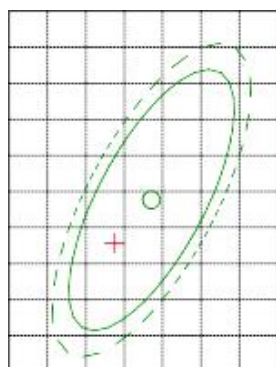

NEUTRAL WHITE
5000K

Neutral White / Neutralny biały / Neutralni bila / Blanc neuter / Neutrálna biela / Neutraal wit / Semleges feher / Nevtralno bela / Neutralno bijela / Neutralweiß / Alb neutru / Neutralus balta / Neitrāls balta / Neutraalne valge / Нейтрално бяла / Bianco neutro.

VIDEX-FLOOD-LED-LUCA-10W-NW

INDEKS: VLE-F2e-105W

General parameters

Wymienny zasilacz	-
Wymienne źródło światła	nie
Light source or containing product	Light source

Rodzaj źródła światła

Klasa energetyczna	F
Możliwość przyciemniania	nie
Directional or non-directional light source	DLS
Mains or non-mains light source	MLS
Connected light source (cls)	nie
Colour-tuneable light source	nie
High luminance light source	nie
Anti-glare shield	nie
Technologia	LED

Parametry elektryczne

Moc w trybie włączenia (Pon)	10 W
Napięcie znamionowe, częstotliwość	AC 220-240 V, 50/60 Hz
Długość kabla	20 cm
Maksymalne natężenie prądu	48 mA
Interfejs wejściowy	Wolny przewód
Klasa ochrony przed porażeniem elektrycznym	I
Energy consumption in on-mode of the light source (kWh/1000h)	10 W
Displacement factor (cos φ1)	0.5