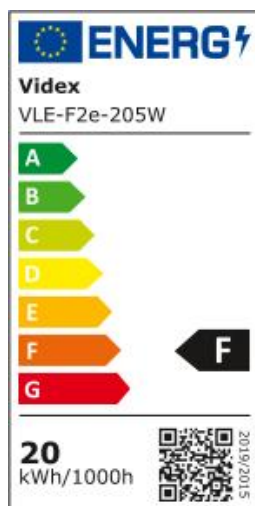

NEUTRAL WHITE
5000K

Neutral White / Neutralny biały / Neutralni bila / Blanc neuter / Neutrálna biela / Neutraal wit / Semleges feher / Nevtralno bela / Neutralno bijela / Neutralweiß / Alb neutru / Neutralus balta / Neitrāls balta / Neutraalne valge / Нейтрално бяла / Bianco neutro.

VIDEX-FLOOD-LED-LUCA-10W-NW

INDEKS: VLE-F2e-105W

General parameters

Wymienny zasilacz	-
Wymienne źródło światła	nie
Light source or containing product	Light source

Rodzaj źródła światła

Klasa energetyczna	F
Możliwość przyciemniania	nie
Directional or non-directional light source	DLS
Mains or non-mains light source	MLS
Connected light source (cls)	nie
Colour-tuneable light source	nie
High luminance light source	nie
Anti-glare shield	nie
Technologia	LED

Parametry elektryczne

Moc w trybie włączenia (Pon)	10 W
Napięcie znamionowe, częstotliwość	AC 220-240 V, 50/60 Hz
Długość kabla	20 cm
Maksymalne natężenie prądu	48 mA
Interfejs wejściowy	Wolny przewód
Klasa ochrony przed porażeniem elektrycznym	I
Energy consumption in on-mode of the light source (kWh/1000h)	10 W
Displacement factor (cos φ1)	0.5