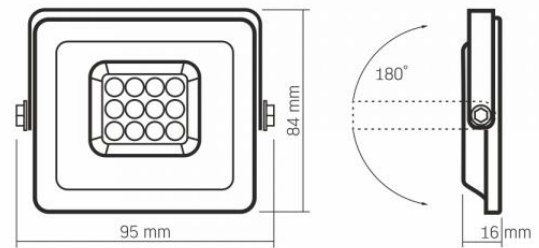

INDEKS: VLE-F2e-105W

Zastrzegamy sobie prawo do zmian technicznych. Dane zawarte w tym materiał nie jest prawnie wiążący.

Allegro Opt Sp. z oo, Handlowa 23, 05-120 Legionowo, Polska.