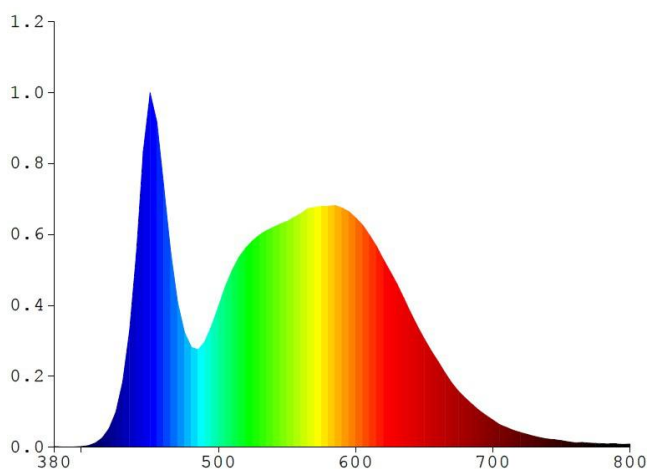

NEUTRAL WHITE
5000K

Neutral White / Neutralny biały / Neutralni bila / Blanc neuter / Neutrálna biela / Neutraal wit / Semleges feher / Nevtralno bela / Neutralno bijela / Neutralweiß / Alb neutru / Neutralus balta / Neitrāls balta / Neutraalne valge / Нейтрално бяла / Bianco neutro.

VIDEX-FLOOD-LED-LUCA-10W-NW

INDEKS: VLE-F2e-105W

General parameters

Wymienny zasilacz	-
Wymienne źródło światła	nie
Light source or containing product	Light source

Rodzaj źródła światła

Klasa energetyczna	F
Możliwość przyciemniania	nie
Directional or non-directional light source	DLS
Mains or non-mains light source	MLS
Connected light source (cls)	nie
Colour-tuneable light source	nie
High luminance light source	nie
Anti-glare shield	nie
Technologia	LED

Parametry elektryczne

Moc w trybie włączenia (Pon)	10 W
Napięcie znamionowe, częstotliwość	AC 220-240 V, 50/60 Hz
Długość kabla	20 cm
Maksymalne natężenie prądu	48 mA
Interfejs wejściowy	Wolny przewód
Klasa ochrony przed porażeniem elektrycznym	I
Energy consumption in on-mode of the light source (kWh/1000h)	10 W
Displacement factor (cos φ1)	0.5