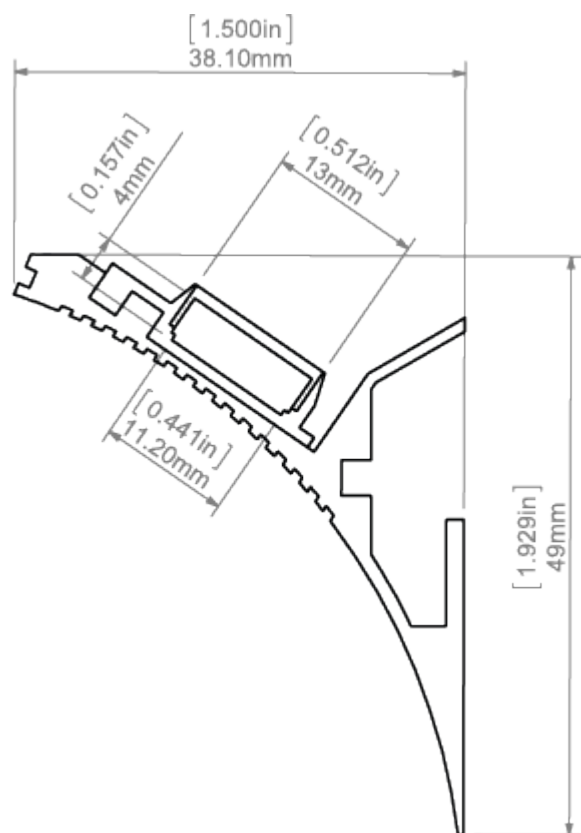

- za pomocą wkrętów odpowiednio dobranymi do rodzaju podłoża, a następnie pokryty gładzią gipsową
- wykończenie materiałem zastosowanym na powierzchni montażu

Dodatkowe informacje

- odcinki profilu można łączyć łącznikami ZM
- oprawę ONISA zabezpieczamy sznurem silikonowym, sznur silikonowy może być stosowany w krótkich odcinkach
- miejsce na pasek LED: 11.2 mm

DOSTĘPNE DŁUGOŚCI

Nr Ref	wykończenie powierzchni	dostępne długości
18033NA_1	Nieanodowany (surowy)	1000 mm
18033NA_2	Nieanodowany (surowy)	2000 mm
18033NA_3	Nieanodowany (surowy)	3000 mm

RYSUNEK TECHNICZNY