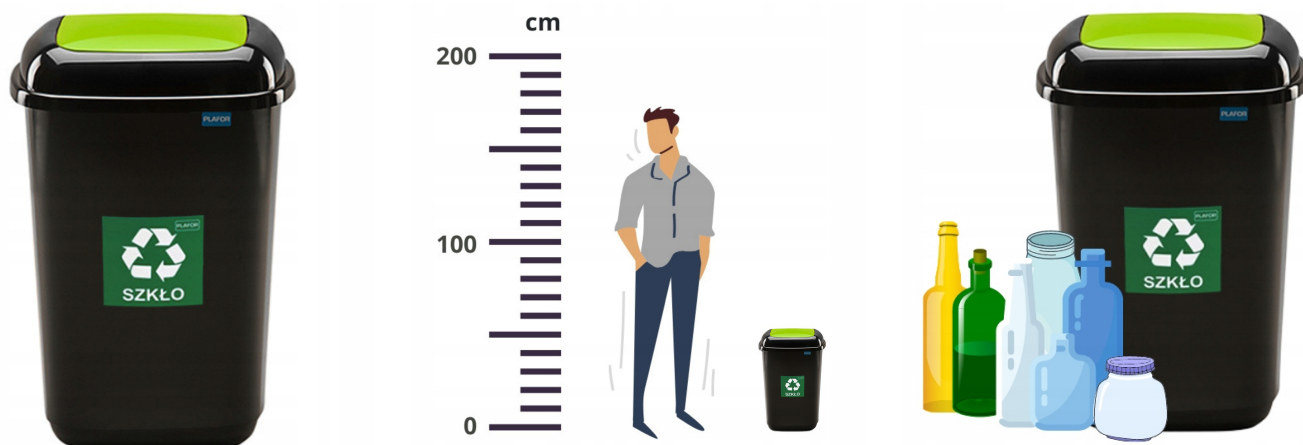

Kubeł SZKŁO 28 litrów ZIELONY Uchylny Na odpady Kuchenny Biurowy Plafor

Galeria Produktu

Opis Produktu

Kosz do segregacji odpadów PLAFOR KWADRAT 28 - ZIELONY Elegancki i niezwykle funkcjonalny kosz na śmieci marki PLAFOR, idealnie sprawdzi się zarówno w kuchni podczas codziennych porządków, jak i biurach, szkołach, przedszkolach, hotelach, czy szpitalach. Pojemnik wykonany został z wysokiej jakości tworzywa sztucznego, które może zostać ponownie przetworzone. Charakteryzuje się czarnym korpusem i pokrywą oraz kolorową klapką, w kolorze danej frakcji. Ważną cechą jest również to, że po wyrzuceniu odpadu, klapka sama wraca na swoje miejsce. Cała pokrywa tworzy szczelne wieko, dzięki któremu nie wydostają się na zewnątrz nieprzyjemne zapachy. Kosz przeznaczony do segregacji SZKŁA. Dane techniczne kosza: ♻️ Pojemność: 28l, ♻️ Kolor frakcji: zielony, ♻️ Szerokość: 36 cm, ♻️ Głębokość: 29,3 cm, ♻️ Wysokość: 43 cm (z ramą otworu wrzutowego 53 cm) ♻️ Materiał: Tworzywo sztuczne. ♻️Zadbaj o zieloną przyszłość razem z nami! ♻️

Parametry Techniczne

ekofabryka

Parametr	Wartość
Marka	Plafor
Kod producenta	Pojemnik na odpady 28l na szkło
Pojemność	28
Nazwa handlowa	Kosz na śmieci 28l do kuchni pojemnik pod zlew na szkło zielony
Rodzaj	kosz na śmieci
Typ	kosze do wewnątrz
Materiał	plastik
Kolor	zielony
Waga produktu z opakowan 1	
Cechy dodatkowe	uchylny, z klapą, z komorami do segregacji
Wysokość produktu	43
Szerokość/Średnica kosza	36
Liczba komór	1
Waga	1
Stan	Nowy
Stan opakowania	oryginalne