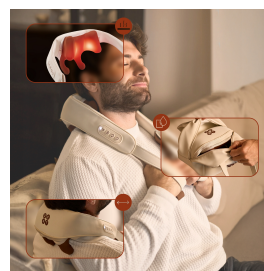

Bezprzewodowy Masażer karku pleców Shiatsu **PODGRZEWANY ZENT®**

Opis produktu:

Bezprzewodowy masażer ZENT® HandSense oferuje profesjonalny masaż Shiatsu w zaciszu własnego domu. Kompaktowe urządzenie umożliwia relaks i ulgę dla mięśni karku, szyi i pleców, dzięki funkcjom głębokiego masażu oraz podgrzewania. Wytrzymała skóra ekologiczna i ergonomiczny kształt gwarantują komfort użytkowania. Idealny dla osób spędzających wiele godzin przy biurku lub w podróży, produkt zapewnia regenerację bez konieczności wizyty u specjalisty.

Dlaczego to świetny wybór?

- Bezprzewodowy i przenośny
- Funkcja podgrzewania
- Idealny do użytku domowego lub w podróży
- Realistyczny masaż Shiatsu
- Łatwy w obsłudze
- Elegancki design
- Komfort użytkowania

Cechy produktu:

Technologia	masaż shiatsu 6D
Kierunki pracy	rotacja w dwóch kierunkach
Tryby masażu	2 poziomy prędkości
Podgrzewanie	do 45°C, 2 poziomy
Czas pracy	do 90 minut
Auto-off	automat. wyłączenie po 10 minutach
Materiał	skóra ekologiczna
Kolor	beżowo-brązowy