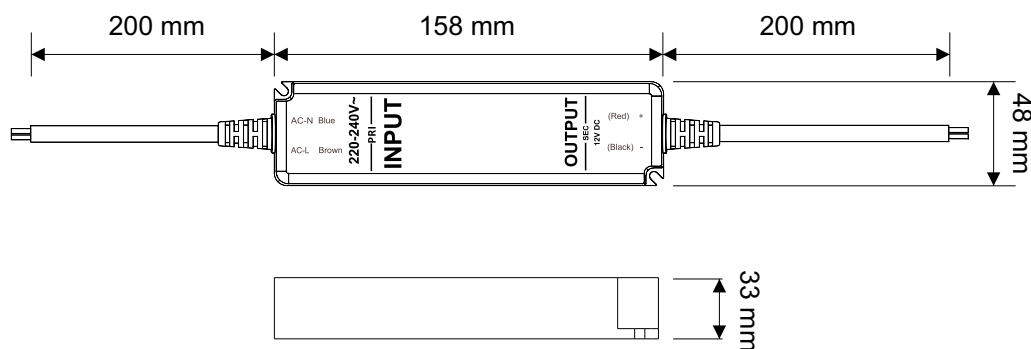

KARTA KATALOGOWA

CATALOG CARD / DATENBLATT

Zasilacz LED 12V DC 100W IP67

LED power supply – 12V DC 100W IP67

LED Netzteil - 12V DC 100W IP67

Kolor obudowy

Color of the housing / Gehäusefarbe

Biały / White / Weiss

Indeks

Index / Artikelnummer

TRA-S-IP67-100W-T-01

Kolor Color / Farbe	Wymiary Dimensions / Maße	Materiał Material / Material
Biały White / Weiss	158 mm x 33 mm x 48 mm	Tworzywo sztuczne Plastic / Kunststoff