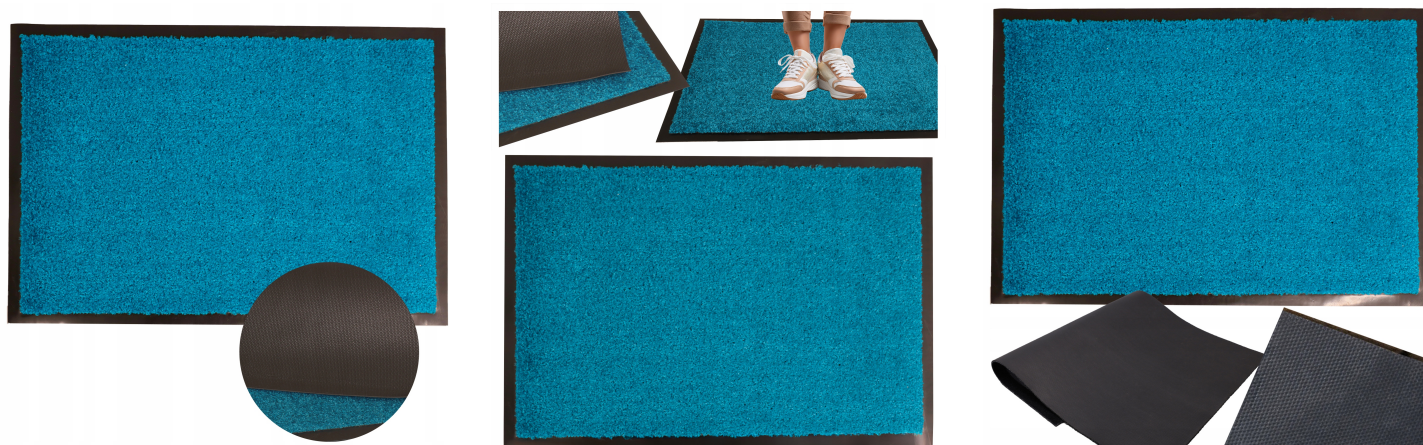

WYCIERACZKA POD DRZWI MATA WEJŚCIOWA ZEWNĘTRZNA DO BUTÓW 60x90 cm GUMOWA

Galeria Produktu

Opis Produktu

WYMIAR 60x90 cm – świetny wybór do przedpokoju czy na taras, zarówno w domu, jak i w miejscu pracy

TRWAŁE WŁÓKNA POLIPROPYLENOWE – skutecznie pochłaniają brud i wilgoć, nie tracąc koloru

ANTYPOŚLIZGOWY SPÓD – wykonany z kauczuku nitylowego zapewnia stabilność i bezpieczeństwo

PRANIE RĘCZNE LUB ZA POMOCĄ ODKURZACZA PIORĄCEGO – łatwe czyszczenie w temperaturze do 30°C

ODPORNOŚĆ NA WILGOĆ, BŁOTO I ŚNIEG – idealna do stosowania w sezonie jesienno-zimowym

PRODUKT MARKOWY – niemiecka jakość od Hanse Home

Specyfikacja:

Wymiary: 60x90 cm Grubość całkowita: 5 mm Specyfikacja materiału: polipropylen 100% Bezpieczeństwo: OekoTex Standard, ISO 9001 Podłoże: kauczuk nitylowy (antyślizgowy) Styl: uniwersalny Zastosowanie: na zewnątrz i wewnątrz Odpowiedni na ogrzewanie podłogowe: tak Niemiecka marka: Hanse Home Kształt: prostokąt Waga: 1,1kg Gęstość: 2700g/m²

Parametry Techniczne

Parametr	Wartość
Długość	90
Szerokość produktu	60
Marka	Allvo
Kod producenta	HANSE HOME D6857TURKUS
Rodzaj	gotowa
Materiał	gumowa, tekstylna
Kolor	niebieski
Grubość	5
Kolor dodatkowy	czarny
Przeznaczenie	uniwersalne
Informacje dodatkowe	właściwości antypoślizgowe
Waga produktu z opakowan	1.1
EAN (GTIN)	5902186805170
Stan	Nowy
Stan opakowania	oryginalne