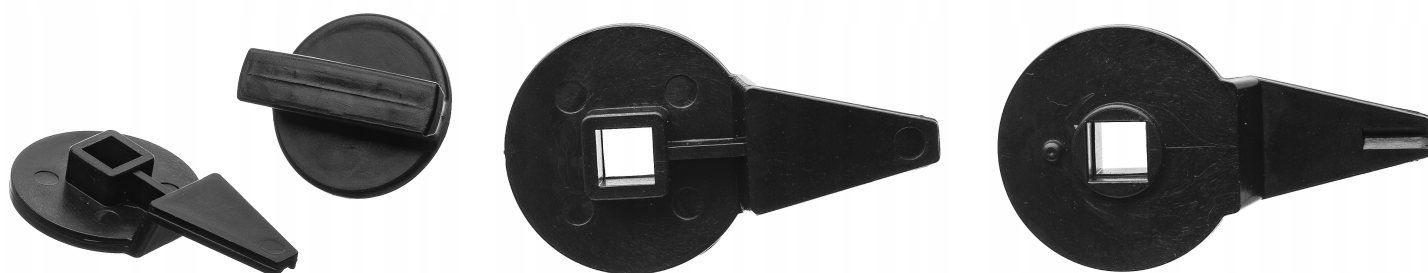

# Spinka Zamykania Schowka Trójkąta VW Passat B6 B7 Golf V VI Caddy Touran

## Galeria Produktu

---

## Opis Produktu

---

Kompatybilność i zastosowanie

Spinka pasuje do następujących modeli:

VW Touran (2006-2010) VW Bora (1999-2005) VW Caddy (od 2004) VW Golf Cabriolet (od 2012) VW Golf 4 Limousine (1998-2002) VW Golf 5 Limousine (2003-2006) VW Golf 5 Variant (2007-2009) VW Golf 6 Variant (2010-2014) VW Jetta A5 (1K) (2006-2010) VW Passat 3C B6 Limousine / Variant (2006-2011) VW Passat 3C B7 Limousine / Variant (2011-2015) VW Sharan 7N (od 2011) VW Tiguan 5N (2008-2015) Audi A5 / S5 Sportback (2008-18.10.2010) Audi Q7 4L (2007-2015) Seat Alhambra (od 2011)

Specyfikacja techniczna

Materiał: wysokiej jakości tworzywo sztuczne Kolor: czarny Zestaw: 2 elementy

Pytania i odpowiedzi

Czy spinka pasuje do mojego samochodu?

✓ Sprawdź listę kompatybilnych modeli oraz numer OE, aby upewnić się, że produkt będzie odpowiedni.