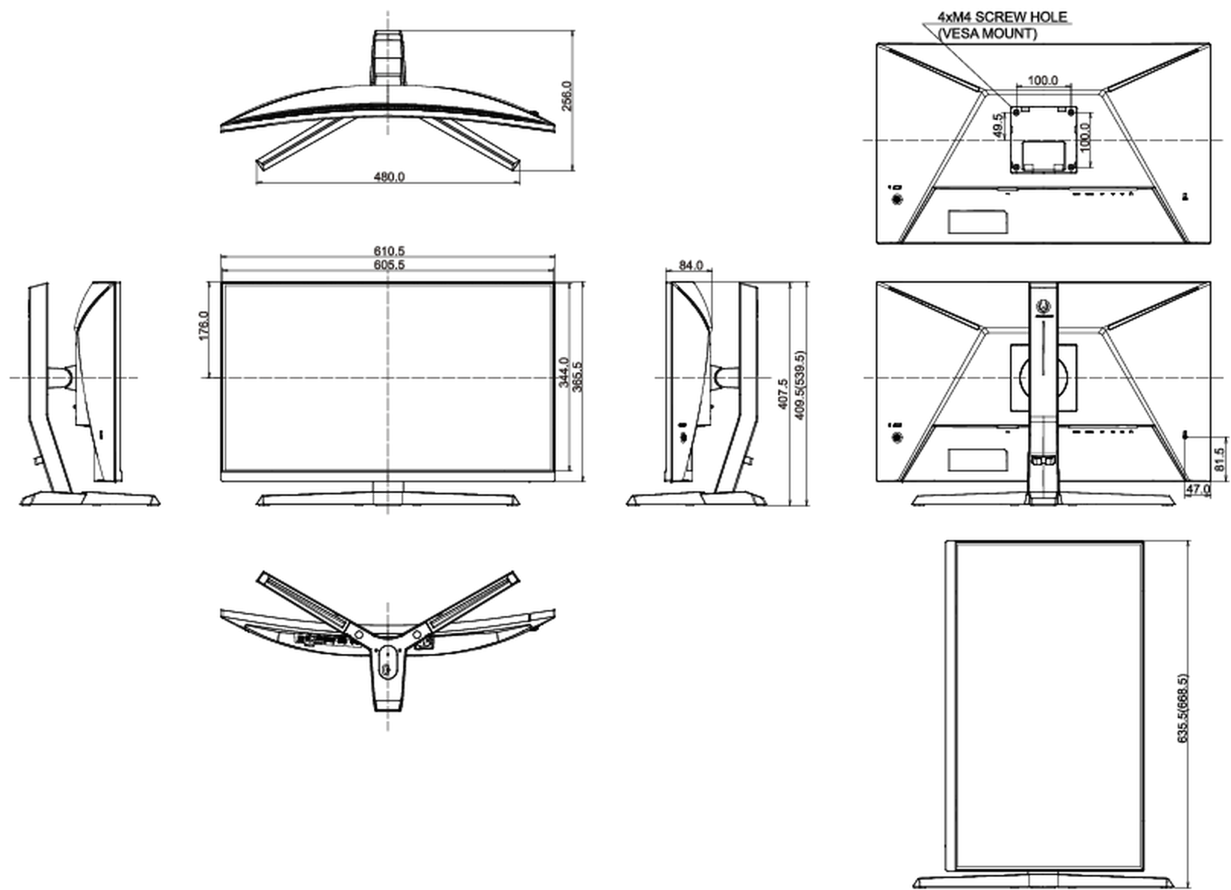

Wymiary produktu szer. x wys. x gł.	610.5 x 409.5 (539.5) x 256mm
Wymiary pudła szer. x wys. x gł.	692 x 505 x 228mm
Waga (bez pudła)	5.7kg
Waga (z pudłem)	7.5kg
Kod EAN	4948570118878

Wszystkie znaki towarowe zastrzeżone. Pomyłki i wprowadzanie zmian zastrzeżone. Specyfikacje produktów mogą ulec zmianie bez wcześniejszego zawiadomienia. Wszystkie monitory LCD iiyama są zgodne z normą ISO-9241-307:2008 określającą liczbę i rodzaj defektów matrycy.