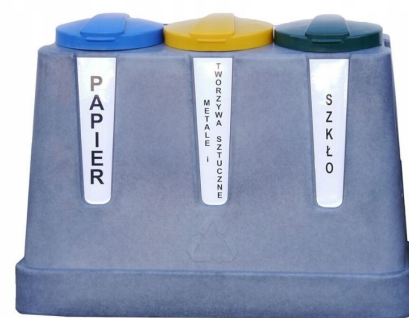

# KOSZ ŚMIETNIK STACJA NA WORKI 3x120L NA ŚMIECI

## Opis Produktu

KOSZ ŚMIETNIK STACJA NA WORKI 3x120L NA ŚMIECI Najważniejsze cechy stojaka na worki: ♻️łatwość przenoszenia i czyszczenia pojemnika, ♻️wodoodporna, zamknięta obudowa, ♻️odporny na ogień, promieniowanie UV oraz warunki atmosferyczne, ♻️stabilna konstrukcja, ♻️obejma (obręcz) przytrzymująca worek, ♻️wyraźne oznaczenie każdej z frakcji (naklejki), ♻️pojemność: 3x 120l, ♻️szer. x gł. x wys.: 100 cm x 41,2 cm x 75 cm (wymiar całej stacji), ♻️waga: 12kg. Stacja polecana jest do przedszkoli, szkół, placówek oświatowych, miejsc przestrzeni publicznej oraz świetnie sprawdzi się do użytku prywatnego, na prywatnych posesjach. Kompatybilny, wytrzymały i wodoodporny stojak, o łącznej pojemności 360 litrów (3x 120l), jest idealnym rozwiązaniem do przechowywania worków z odpadami na zewnątrz. Dzięki swojej budowie worek nie jest widoczny, a co za tym idzie nie ma możliwości rozerwania go np.: przez zwierzęta. Uniwersalny, szary kolor obudowy sprawia, że wpasuje się w każdą przestrzeń. Kolorowe pokrywy oraz wyraźne oznaczenie każdej z frakcji gwarantuje bezproblemowe wyrzucanie odpadów do odpowiedniego kosza. Naklejka z oznaczeniem frakcji wykonana jest z folii samoprzylepnej, odpornej na