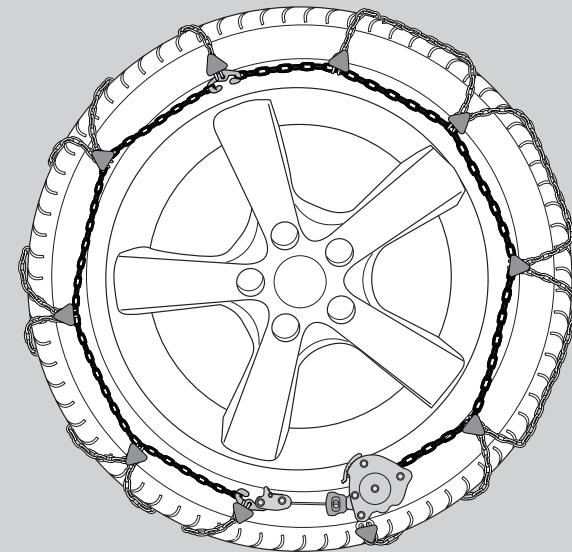

Montageanleitung

Fitting instructions / Instructions de montage /
Istruzioni di montaggio / Gebruiksaanwijzing /
Instrucciones de montaje / Οδηγίες τοποθέτησης /
Instrukcja montażu / Návod k montáži / Instrucțiuni de montaj /
Montážny návod / Navodila za montažo

RUD Ketten
Rieger & Dietz GmbH u. Co.KG

Friedensinsel
73432 Aalen - GERMANY
Tel. +49 7361 504-0
rudketten@rud.com | www.rud.com

GL-M250 / 9308083 Stand 09.23
Technische Änderungen vorbehalten /
Subject to change without notice.