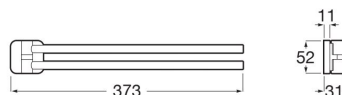

VICTORIA

Podwójny wieszak na ręcznik ścienny

WYMIARY

Szerokość 373 mm

Głębokość 31 mm

Wysokość 52 mm

KOLORY I WYKOŃCZENIA

NB Czarny mat

CENA NETTO (VAT NIENALICZONY)

175 zł

RYSUNKI TECHNICZNE

INFORMACJE O PRODUKCIE

Do kompletowania z pozostałymi dodatkami z kolekcji Victoria.

Maksymalnie obciążenie (kg): 5

Materiał: Metal

Opcje instalacji: na wkręty lub za pomocą kleju

Sposób montażu: Na ścianie

Zestaw montażowy: W komplecie

Victoria

Kolekcja metalowych dodatków chromowanych Victoria o ciekawym wzornictwie. To rozwiązanie funkcjonalne i estetyczne porządkujące przestrzeń.