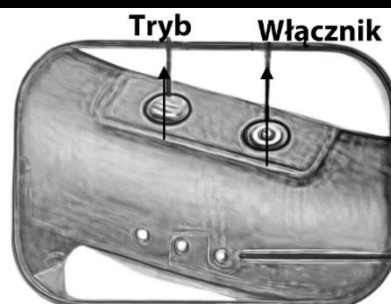

OBSŁUGA

1. Powieś urządzenie w poziomie i wsuń sześć pałeczek w gniazda.
2. Wciśnij włącznik, aby uruchomić urządzenie. Prędkość zależy od wybranego biegu.
3. Wciśnij włącznik ponownie i bądź gotowy do łapania pałeczek.
4. Aby zmienić prędkość wciśnij odpowiedni przycisk. Do wyboru są trzy różne prędkości.
5. Wciśnij i przytrzymaj włącznik, aby wyłączyć urządzenie.