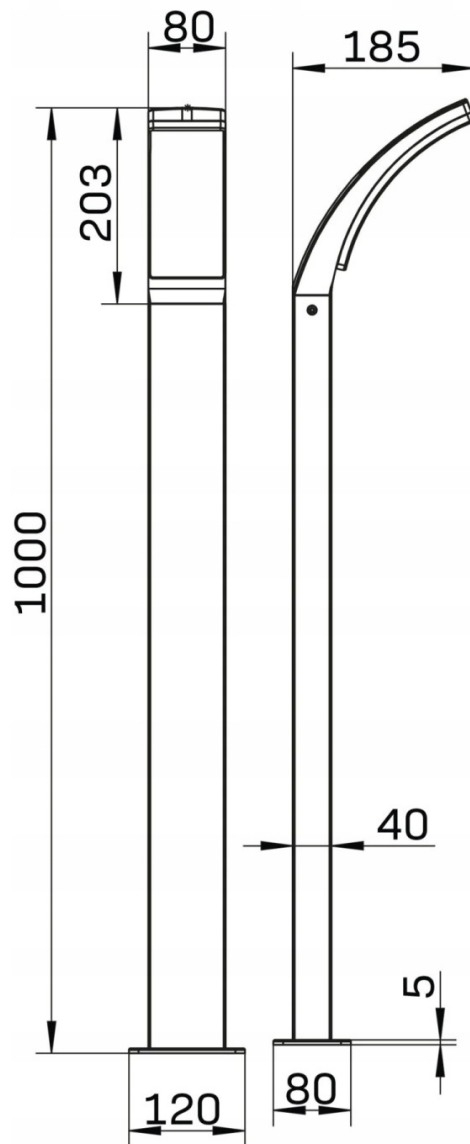

Nowoczesna lampa ogrodowa LED AMY – 100 cm, 4000K, IP44

Dodaj elegancji i funkcjonalności swojej przestrzeni zewnętrznej dzięki **stojącej lampie ogrodowej LED AMY 100 cm**. To doskonałe rozwiązanie do oświetlenia ścieżek, tarasów, podjazdów czy ogrodów. Dzięki energooszczędnej technologii LED oraz odporności na warunki atmosferyczne, zapewnia długotrwałe i niezawodne działanie.

Specyfikacja techniczna:

- Źródło światła: **dioda LED SMD2835**
- Strumień świetlny: **1600 lm**
- Temperatura barwowa: **4000K (neutralna biel)**
- Moc: **12W**
- Zasilanie: **220-240V**
- Wymiary: **100 cm wysokości, 8 cm szerokości, 12 cm głębokości**
- Kolor: **czarny**
- Klasa szczelności: **IP44** (odporność na czynniki atmosferyczne)