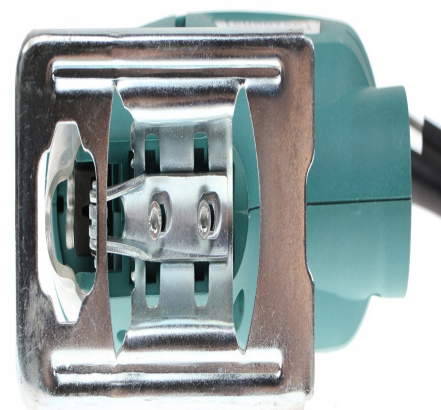

WYRZYNARKA PRZECINARKA PIŁA DO DREWNA 1350W

Galeria Produktu

Opis Produktu

Brak opisu

Parametry Techniczne

Parametr	Wartość
Kod producenta	EL-032
Marka	Eurotec
Zasilanie	sieciowe
Mocowanie brzeszczotu	chwyt typu T
Rodzaj silnika	silnik szczotkowy
EAN (GTIN)	5903794731950
Stan	Nowy