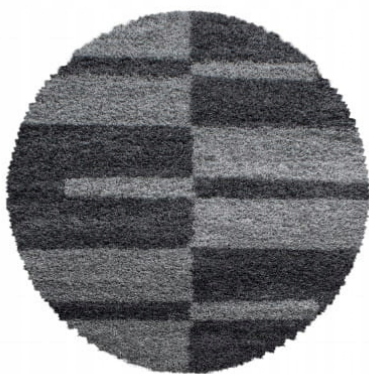

Dywan shaggy super miękki gruby geometryczny 120x120 cm szary koło salon

Galeria Produktu

Opis Produktu

👉 Szukasz wyjątkowego dodatku, który upiększy wnętrze? 👈

Dywan shaggy Gala szary okrągły to stylowy i funkcjonalny dodatek do nowoczesnych wnętrz, który łączy elegancki wygląd z wyjątkowym komfortem użytkowania. Wykonany z wysokiej jakości materiałów, posiada gęste, długie runo typu shaggy, które jest niezwykle miękkie i przyjemne w dotyku. Zapewnia ciepło oraz wygodę, idealnie sprawdzając się w codziennym użytkowaniu.

Subtelny geometryczny wzór nadaje dywanowi elegancki i stylowy charakter, jednocześnie nie przytłaczając aranżacji wnętrza.

Uniwersalny szary kolor nadaje dywanowi ponadczasowy charakter i doskonale komponuje się z aranżacjami nowoczesnymi, minimalistycznymi, loftowymi oraz skandynawskimi. Dywan shaggy Gala skutecznie poprawia akustykę pomieszczenia, izoluje od chłodnej podłogi i tworzy przytulną atmosferę w salonie, sypialni czy pokoju dziennym.

Dostępne rozmiary dywanów w kształcie koła:

*80 cm x 80 cm *120 cm x 120 cm

*160 cm x 160 cm *200 cm x 200 cm

Parametry Techniczne

Parametr	Wartość
Kod producenta	GALA1201202505GREY
Marka	Ayyildiz
Długość	120
Szerokość produktu	120
Grubość	30
Kolor	szary
Rodzaj	shaggy