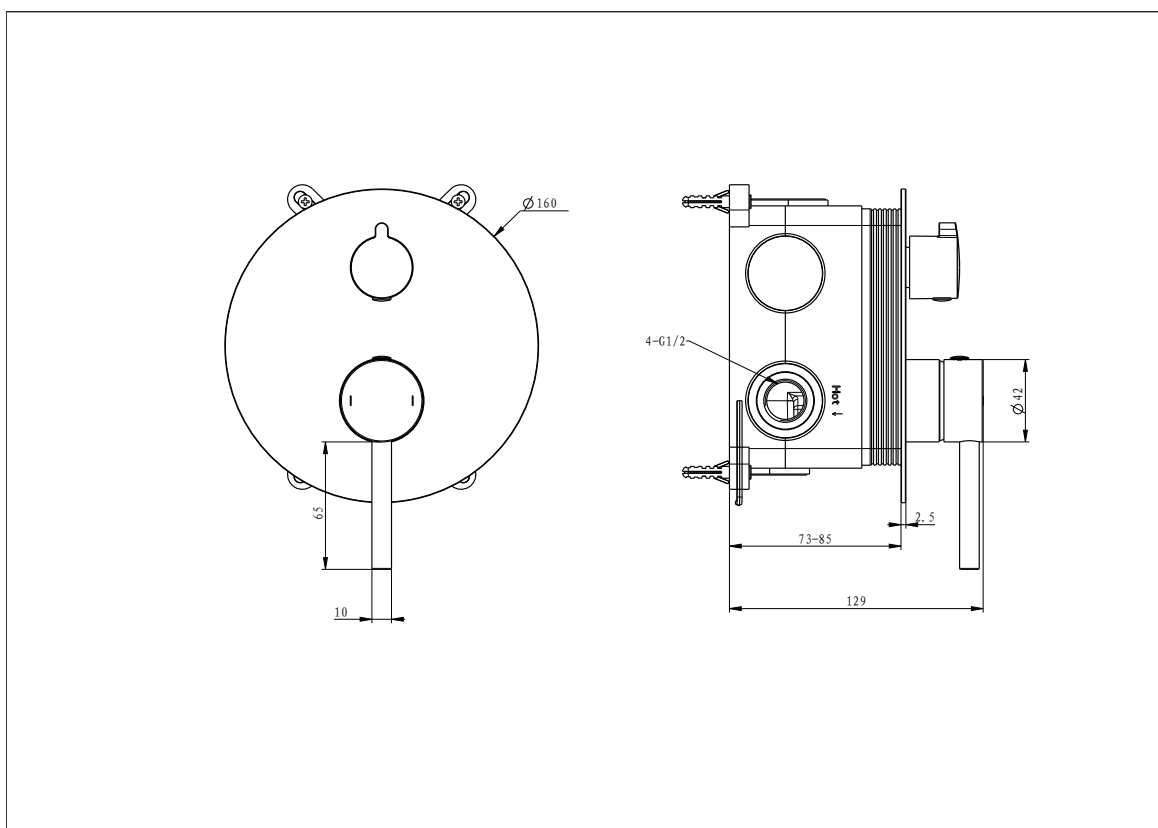

FLY

BATERIA PRYSZNICOWO-WANNOWA
PODTYNKOWA

NR KAT.: EMPORIA-03042BM

EAN: 5904063484010

EM
EMPORIA

RYSUNEK TECHNICZNY