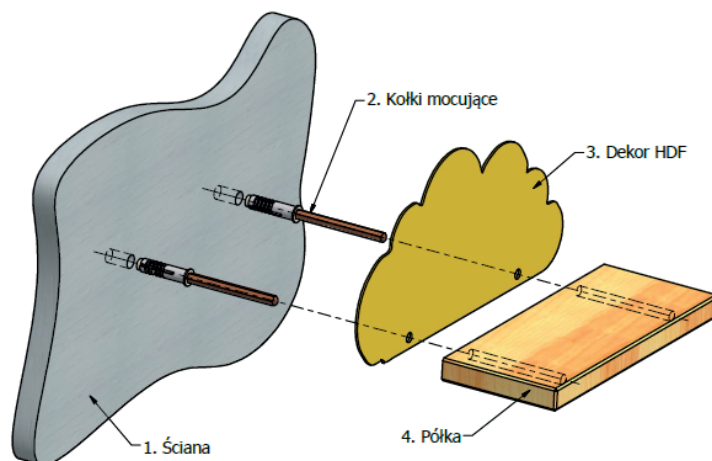

EAN:5907053679311
KOD PRODUCENTA:Chill.1pcs.wooden.teepee
PRODUCENT:CHILL
NUMER PRODUKTU:23, SERIA 7/2024

Instrukcja montażu półek

INFORMACJE DOTYCZĄCE BEZPIECZEŃSTWA:

Używaj wyłącznie zgodnie z przeznaczeniem – jako półka ścienna.
Produkt nie jest przeznaczony do żadnego innego celu. To nie zabawka.

Nośność: Maksymalne obciążenie półki wynosi 3kg, pod warunkiem poprawnego montażu zgodnie z instrukcją
Powierzchnia ściany: Półka przeznaczona do montażu na ścianach wykonanych z betonu lub cegły.

Test stabilności: Po zamontowaniu sprawdź, czy półka jest stabilna, delikatnie ją obciążając.