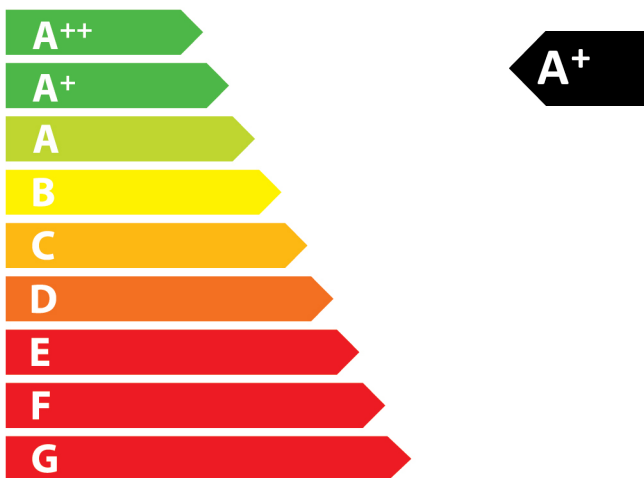

# ENERG

енергия · ενεργεια

Kratki.pl

NBU/500/700/BLACK