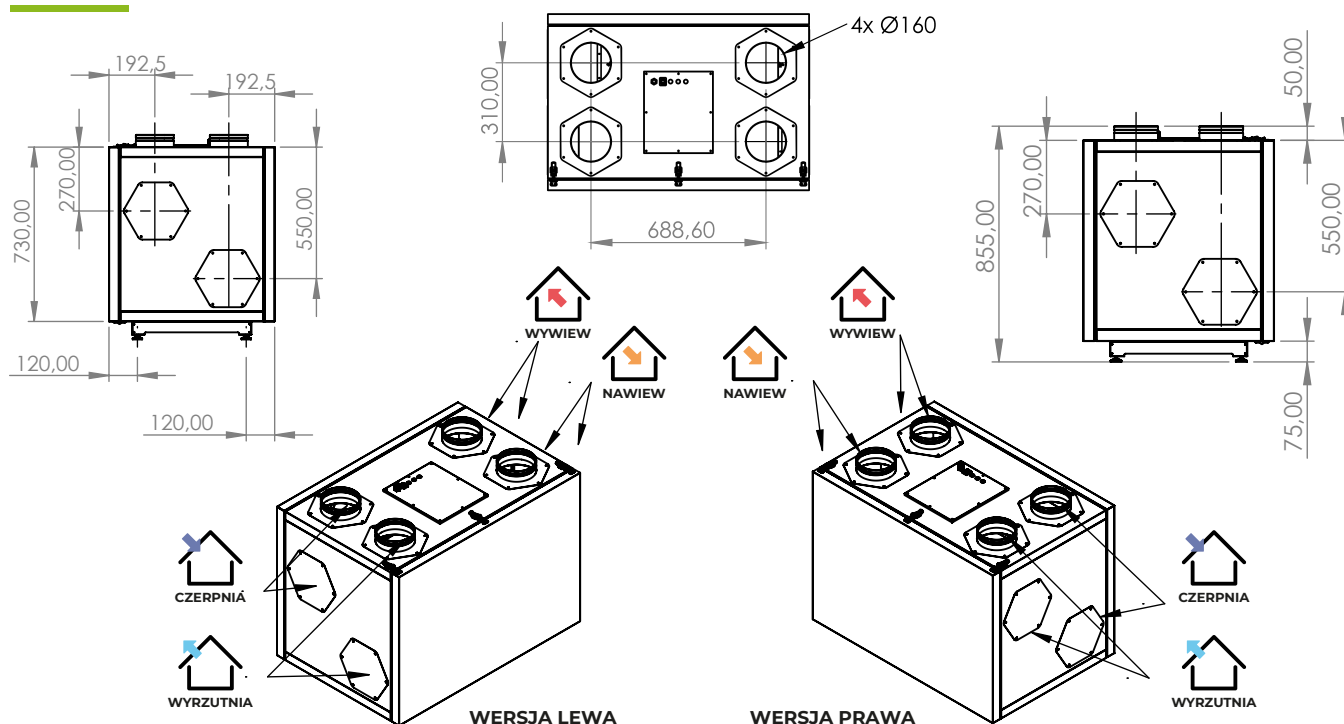

Rysunek techniczny