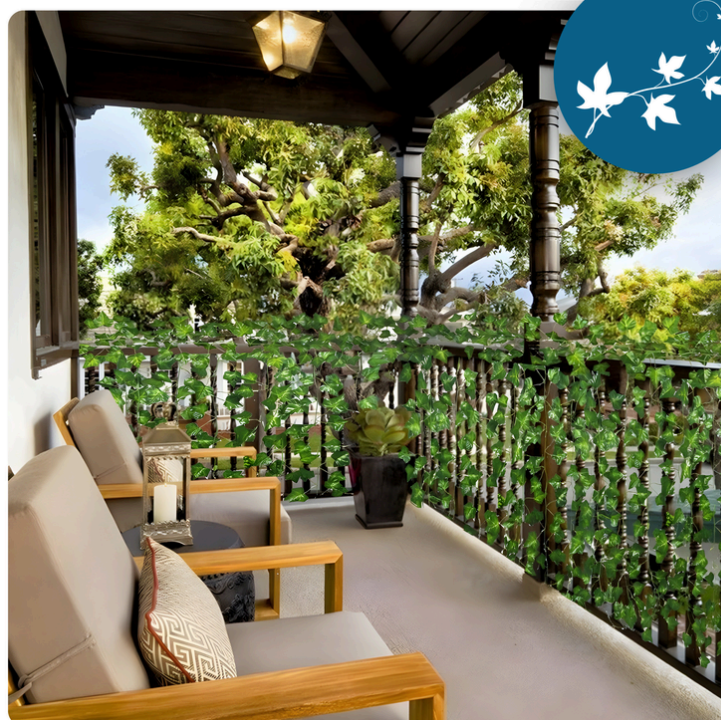

## Sztuczne Liście Sztuczny BLUSZCZ x12 BALKON Roślina Wisząca DEKORACJA 25m

● **Sztuczny Bluszcz - Naturalna Dekoracja Bez Pielęgnacji!**  
Ten piękny, sztuczny bluszcz to idealne rozwiązanie dla osób, które pragną wprowadzić do swojego otoczenia odrobinę natury, nie martwiąc się o czasochłonną pielęgnację. Realistyczny wygląd liści i imponująca długość 25 metrów dają nieograniczone możliwości aranżacyjne. Bluszcz doskonale sprawdzi się zarówno wewnątrz, jak i na zewnątrz, dodając uroku balkonom, tarasom, ścianom i wielu innym przestrzeniom. To prosta i efektowna dekoracja, która ożywi każde wnętrze.

Zawartość Zestawu:

➔ 12 x Pęd sztucznego bluszczu (2,1m każdy, 25m łącznie)

● **Specyfikacje techniczne**

➔ **Materiał:** Tworzywo sztuczne

➔ **Długość całkowita:** 25 m

➔ **Ilość pędów:** 12 sztuk

➔ **Długość pędu:** 2,1 m