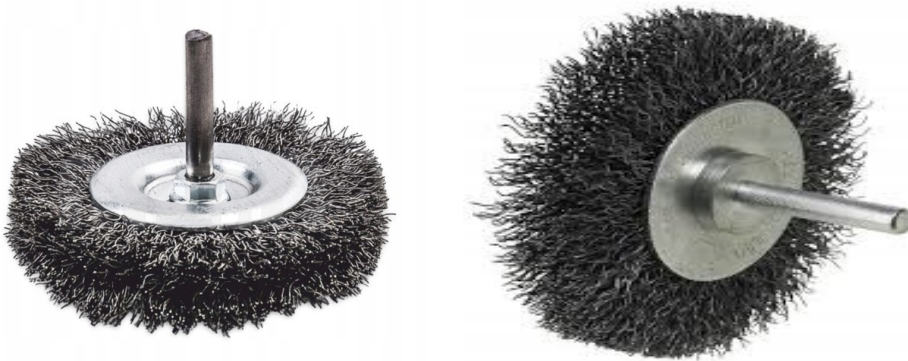

Szczotka tarczowa drucziana z trzpieniem 70 mm

Galeria Produktu

Opis Produktu

Produkt najwyższej jakości.

Gwarantujemy zadowolenie i satysfakcję z używania naszych produktów.

Serdecznie zapraszamy na inne aukcję znajdujące się w naszej ofercie.

Parametry Techniczne

Parametr	Wartość
Marka	Maan
Zastosowanie	drewno, matowanie, metal, usuwanie farby i rdzy, usuwanie lakierów, usuwanie zad
Kod producenta	1076
Materiał wykonania	drut stalowy
EAN (GTIN)	5907776910760
Stan	Nowy