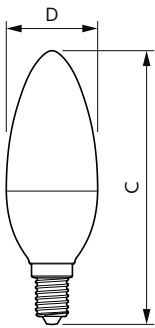

Dane produktu

Informacje ogólne	
Podstawa-nasadka	E14
Nominalny okres eksploatacji	15 000 h
Cykl Przetaczania	50 000
Lighting Technology	LED
Dane techniczne oświetlenia	
Kod barwy	840 [CCT of 4000K]
Strumień Świetlny	806 lm
Skuteczność świetlna (znamionowa) (Nom)	115,00 lm/W
Oznaczenie koloru	Chłodny biały (CW)
Skorelowana Temperatura Barwowa (Nom)	4000 K
Jednorodność barw	<6
Wskaźnik oddawania barw (CRI)	80
LLMF At End Of Nominal Lifetime (Nom)	70 %
Wartość migotania (PstLM)	1
Wartość efektu stroboskopowego (SVM)	0,4
Photobiological safety according to EN 62471	RG1

Temperatura	
Maksymalna temperatura obudowy (Nom)	87 °C

Układy sterowania i ściemnianie	
Z możliwością przyciemniania	Nie

Mechanika i korpus	
Wykończenie żarówki	Matowy

CorePro LEDcandle

Kształt bańki	B38
Certyfikaty i zastosowania	
Klasa energooszczędności	E
Zużycie energii elektrycznej w kWh/1000 h	7 kWh
Numer Rejestracyjny EPREL	453211
Znak CE	Tak
Zgodność z normą UE RoHS	Tak
EyeComfort	Tak
Warunki dotyczące zastosowań	
czy można go stosować w oprawach zamkniętych?	No

Dane techniczne produktu

Nazwa produktu na zamówieniu	CorePro candle ND 7-60W E14 840 B38 FR
Pełna nazwa produktu	CorePro LEDcandle ND 7-60W E14 840 B38 FR
Full EOC	871951431298200
Kod zamówienia	31298200
Materiał Nr (12NC)	929002972702
Waga netto (szt.)	0,053 kg
EAN/UPC – Produkt/opakowanie	8719514312982
Numerator - Packs per outer box	10
EAN/UPC – Opakowanie	8719514312999

Rysunki techniczne

Product	D	C
CorePro candle ND 7-60W E14 840 B38 FR	38 mm	114 mm

Dane fotometryczne

Light Distribution Diagram - CorePro candle ND 7-60W E14 840 B38 FR

Spectral Power Distribution Colour - CorePro candle ND 7-60W E14 840 B38 FR