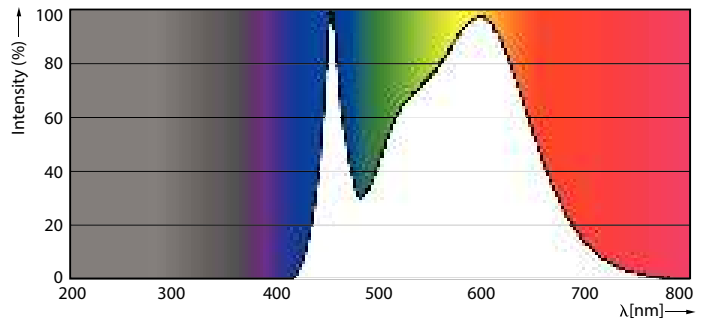

Dane produktu

Informacje ogólne	
Podstawa-nasadka	E14
Nominalny okres eksploatacji	15 000 h
Cykl Przetaczania	50 000
Lighting Technology	LED
Dane techniczne oświetlenia	
Kod barwy	840 [CCT of 4000K]
Strumień Świetlny	806 lm
Skuteczność świetlna (znamionowa) (Nom)	115,00 lm/W
Oznaczenie koloru	Chłodny biały (CW)
Skorelowana Temperatura Barwowa (Nom)	4000 K
Jednorodność barw	<6
Wskaźnik oddawania barw (CRI)	80
LLMF At End Of Nominal Lifetime (Nom)	70 %
Wartość migotania (PstLM)	1
Wartość efektu stroboskopowego (SVM)	0,4
Photobiological safety according to EN 62471	RG1

Rysunki techniczne

Product	D	C
CorePro candle ND 7-60W E14 840 B38 FR	38 mm	114 mm

Dane fotometryczne

Light Distribution Diagram - CorePro candle ND 7-60W E14 840 B38 FR

Spectral Power Distribution Colour - CorePro candle ND 7-60W E14 840 B38 FR