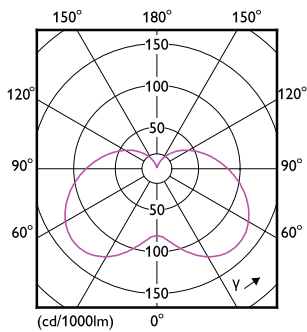

Dane produktu

Informacje ogólne	
Podstawa-nasadka	E14
Nominalny okres eksploatacji	15 000 h
Cykl Przetaczania	50 000
Lighting Technology	LED
Dane techniczne oświetlenia	
Kod barwy	840 [CCT of 4000K]
Strumień Świetlny	806 lm
Skuteczność świetlna (znamionowa) (Nom)	115,00 lm/W
Oznaczenie koloru	Chłodny biały (CW)
Skorelowana Temperatura Barwowa (Nom)	4000 K
Jednorodność barw	<6
Wskaźnik oddawania barw (CRI)	80
LLMF At End Of Nominal Lifetime (Nom)	70 %
Wartość migotania (PstLM)	1
Wartość efektu stroboskopowego (SVM)	0,4
Photobiological safety according to EN 62471	RG1

Temperatura	
Maksymalna temperatura obudowy (Nom)	87 °C

Układy sterowania i ściemnianie	
Z możliwością przyciemniania	Nie

Mechanika i korpus	
Wykończenie żarówki	Matowy

CorePro LEDcandle

Kształt bańki	B38
Certyfikaty i zastosowania	
Klasa energooszczędności	E
Zużycie energii elektrycznej w kWh/1000 h	7 kWh
Numer Rejestracyjny EPREL	453211
Znak CE	Tak
Zgodność z normą UE RoHS	Tak
EyeComfort	Tak
Warunki dotyczące zastosowań	
czy można go stosować w oprawach zamkniętych?	No

Dane techniczne produktu

Nazwa produktu na zamówieniu	CorePro candle ND 7-60W E14 840 B38 FR
Pełna nazwa produktu	CorePro LEDcandle ND 7-60W E14 840 B38 FR
Full EOC	871951431298200
Kod zamówienia	31298200
Materiał Nr (12NC)	929002972702
Waga netto (szt.)	0,053 kg
EAN/UPC – Produkt/opakowanie	8719514312982
Numerator - Packs per outer box	10
EAN/UPC – Opakowanie	8719514312999

Rysunki techniczne

Product	D	C
CorePro candle ND 7-60W E14 840 B38 FR	38 mm	114 mm

Dane fotometryczne

Light Distribution Diagram - CorePro candle ND 7-60W E14 840 B38 FR

Spectral Power Distribution Colour - CorePro candle ND 7-60W E14 840 B38 FR