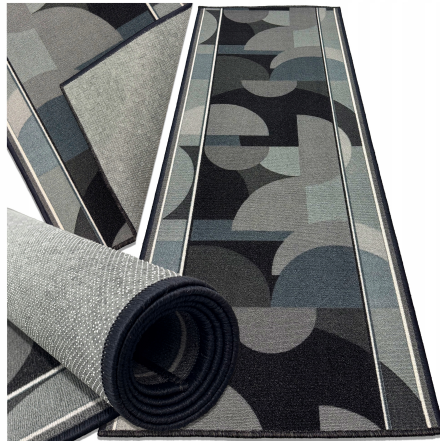

# CHODNIK gotowy wymiar 67x300 DO PRZEDPOKOJU NA KORYTARZ OBSZITY NIE ŚLIZGA

## Opis Produktu

CHODNIK DYWANOWY KAMELEON GREY 67 x 300 CM - format idealny do korytarza z retro geometrycznym wzorem w grafitowo-szarych odcieniach

GUMOWY SPÓD Z ANTYPOSLIZGOWYM ŻELEM - wyjątkowa stabilność i bezpieczeństwo, minimalizuje ryzyko poślizgu w miejscach o dużym ruchu

100% POLIAMID O RUNIE 5 MM - miękki, wytrzymały materiał zapewniający komfort i amortyzację upadków dla dzieci

DO OGRZEWANIA PODŁOGOWEGO - kompatybilny z systemami grzewczymi, chroni podłogę przed zarysowaniami (drewno, panele)

Materiał wierzchni: 100% poliamid

Spód: gumowy z antypoślizgowym żelem

Ogrzewanie podłogowe: TAK

Kolorystyka: grafitowy, szary

Ogrzewanie podłogowe: TAK

Obszycie krawędzi: TAK

Waga dywanu: 2,5kg

Zwijany w rolkę: TAK