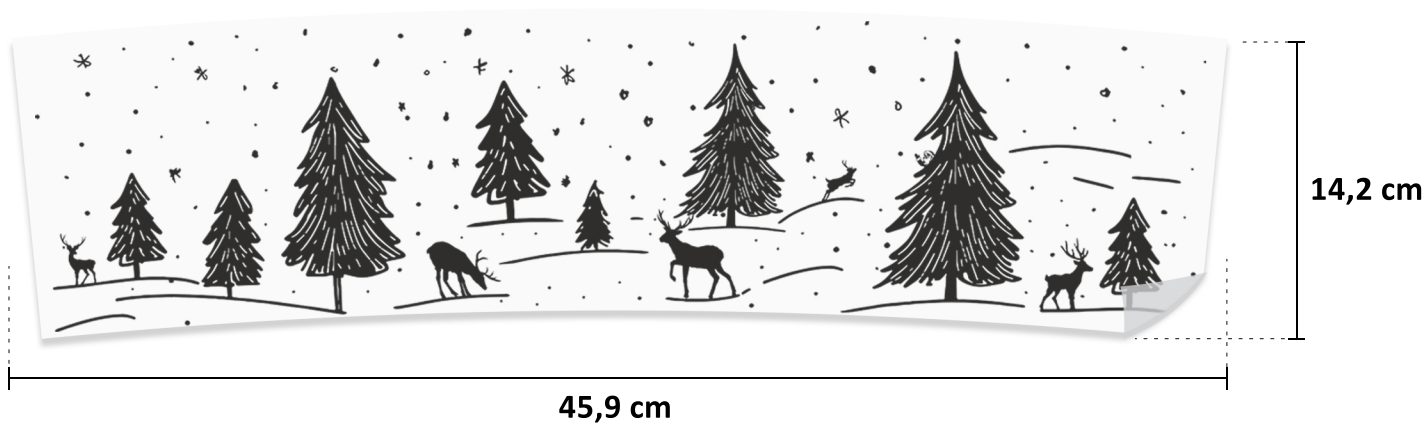

# Słój szklany CIACHO 2L

22 cm

14,5 cm

- ✓ Materiał: **Szkoło**
- ✓ Pojemność: **2 l**
- ✓ Wysokość: **22 cm**
- ✓ Szerokość: **14,5 cm**
- ✓ Średnica wlewu: **12,5 cm**
- ✓ Waga: **1,35 kg**

✓ **Transparentne**

✓ **Samoprzylepne**