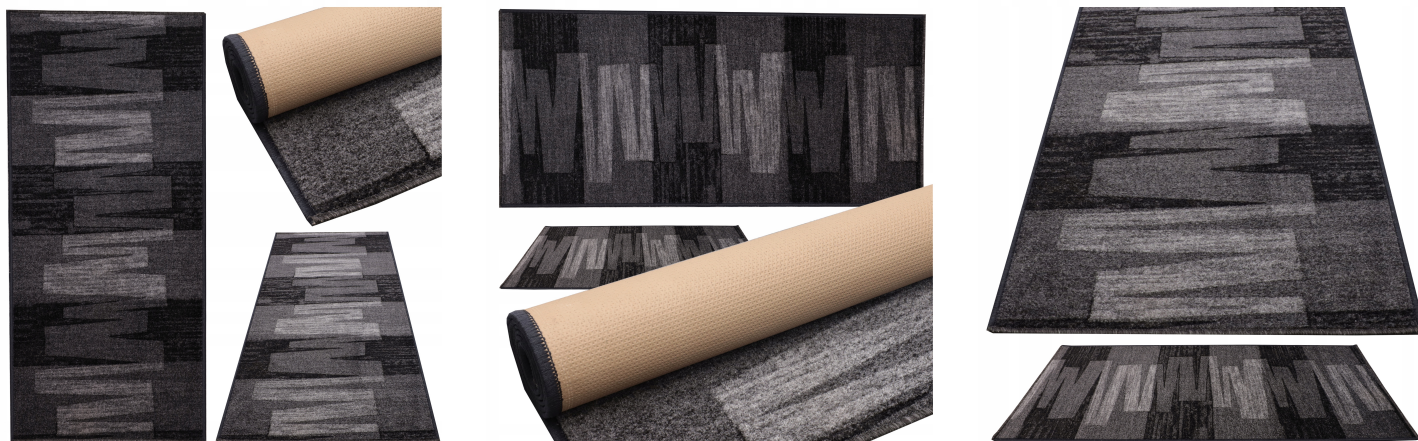

CHODNIK DO PRZEDPOKOJU ANTYPOŚLIZGOWY WELUROWY DYWAN SPÓD NA ŻELU 67x180cm

Galeria Produktu

Opis Produktu

WYMIAR 67 x 180CM – uniwersalny rozmiar idealny pod stół, do przedpokoju czy salonu

ANTYPOŚLIZGOWY SPÓD NA ŻELU – specjalna warstwa żelowa zapewnia stabilność, dzięki czemu dywan nie przesuwają się nawet na śliskich powierzchniach

MIĘKKI I PRZYJEMNY W DOTYKU WELUR – runo z wysokiej jakości poliestru gwarantuje wyjątkowy komfort użytkowania i estetyczny wygląd

TRWAŁOŚĆ KOLORU I ODPORNOŚĆ NA ŚCIERANIE – nowoczesna przędza zachowuje intensywność barw na długo, nawet przy codziennym użytkowaniu

ANTYELEKTROSTATYCZNA POWIERZCHNIA – nie przyciąga kurzu i sierści, co czyni go idealnym wyborem dla alergików i właścicieli zwierząt

ŁATWOŚĆ W CZYSZCZENIU I UTRZYMANIU – niskie runo ułatwia odkurzanie, a plamy można łatwo usunąć wilgotną ściereczką

Specyfikacja:

Marka: Allvo Wzór: Veneto Grey Wymiary: 67 x 180cm Skład runa: 100% poliestru

Grubość: ok. 7mm Zwijany w rolkę: TAK Obszycie krawędzi: TAK, na całym obwodzie
Nadaje się na: ogrzewanie podłogowe Spód: żel antypoślizgowy Waga: 1,8kg
Zastrzegamy sobie różnicę wymiarów +/-3%