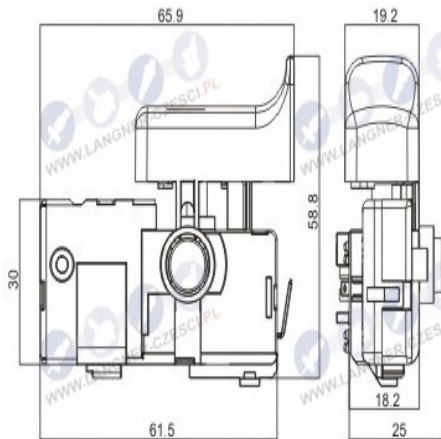

Wyłącznik włącznik młotowiertarki Bosch niebieska

Galeria Produktu

Opis Produktu

Nazwa przedmiotu: Wyłącznik Bosch do młotowiertarki, wiertarki niebieskiej 39-CD403

Indeks produktu : 39-CD403

Opis produktu:

Wyłącznik Bosch do młotowiertarki, wiertarki niebieskiej.

Typ: Zamiennik

Parametry Techniczne

| Parametr | Wartość |
|----------------|---------------|
| Rodzaj | włącznik |
| Marka | bez marki |
| Kod producenta | 39-CD403 |
| EAN (GTIN) | 5903794706507 |
| Stan | Nowy |